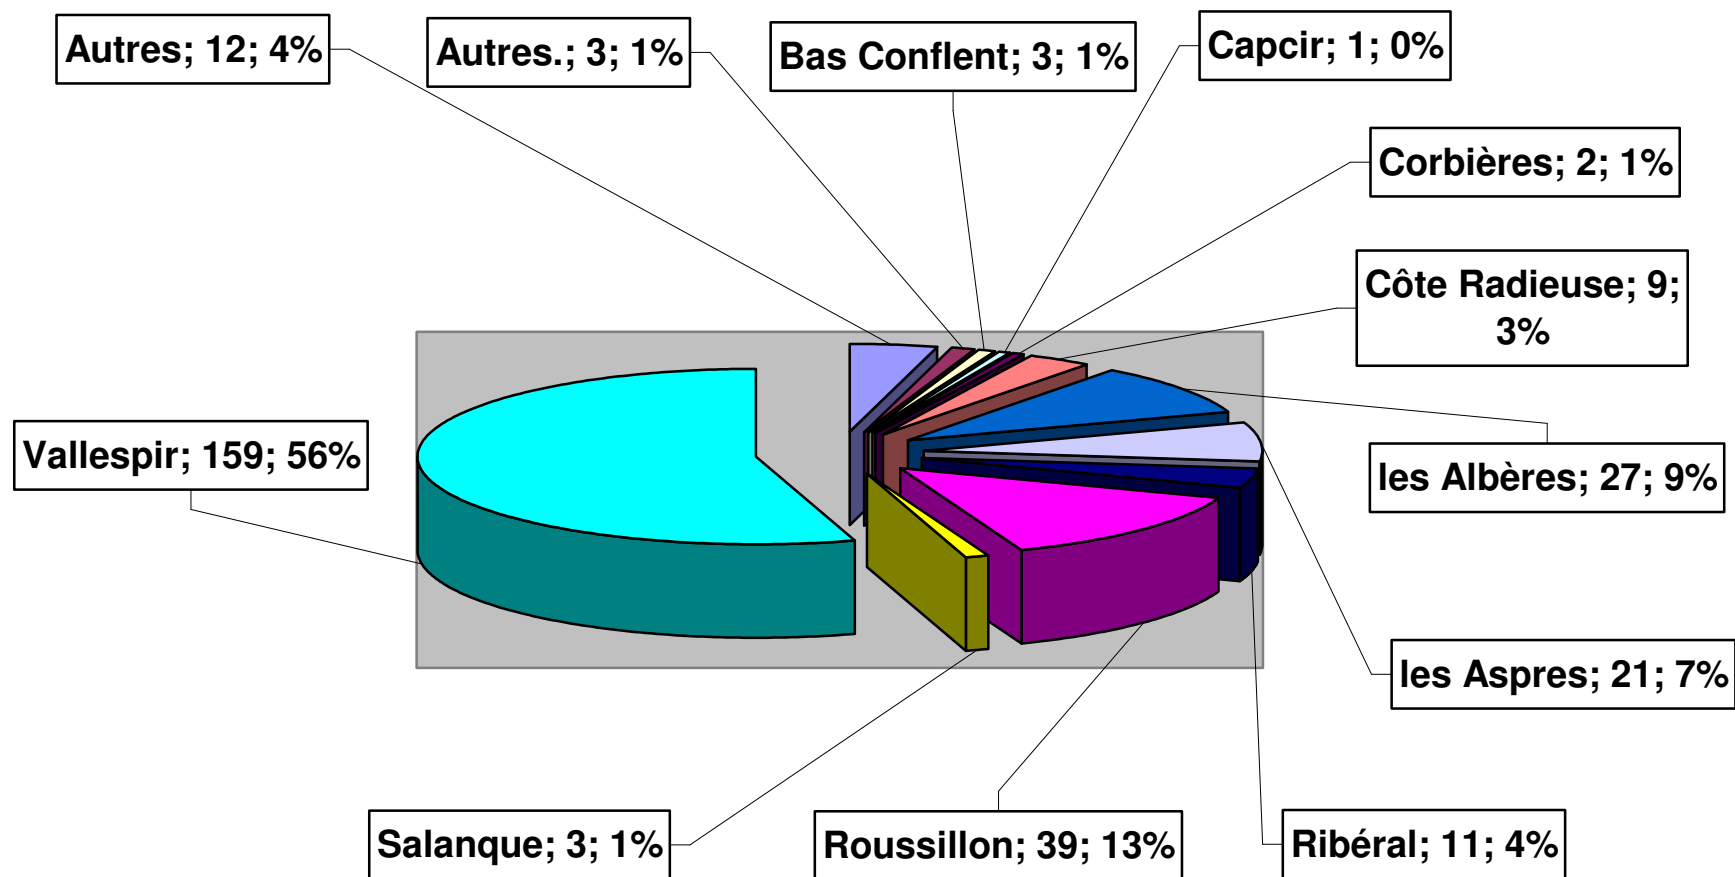

Assemblée Générale

27 septembre 2014

Jean-Pierre Devigne

les adhérents et adhérentes

290

moyenne d'âge 67 ans

dont 63 nouveaux

moyenne d'âge 63 ans

- 162 Gazelles
- Moyenne d'âge 66 ans
- 128 Izards
- Moyenne d'âge 69 ans

En 2013 la moyenne d'âge était de 67.5.

En 2014 la moyenne d'âge est 67.2.

Il y a 227 renouvelants qui ont rajouté une « pige » au compteur, leur moyenne d'âge : 68 ans

Donc les 63 « gamines » ou « gamins » qui sont entrés, avec seulement 63 ans dans le sac, permettent à

La Randonnée Céretane

de rajeunir!! Ils ont inversé le compteur !

Il suffit d'y croire!!!!!!!!!!!!!!!!!!!!

Répartition géographique des adhérents

Répartition dans le Vallespir

D'où viennent ils ?

*L'étude porte sur 264 lieux de naissance
renseignés pour 290 fiches d'adhésion.*

☺ *Quatre continents.*

☺ *Dix sept nations.*