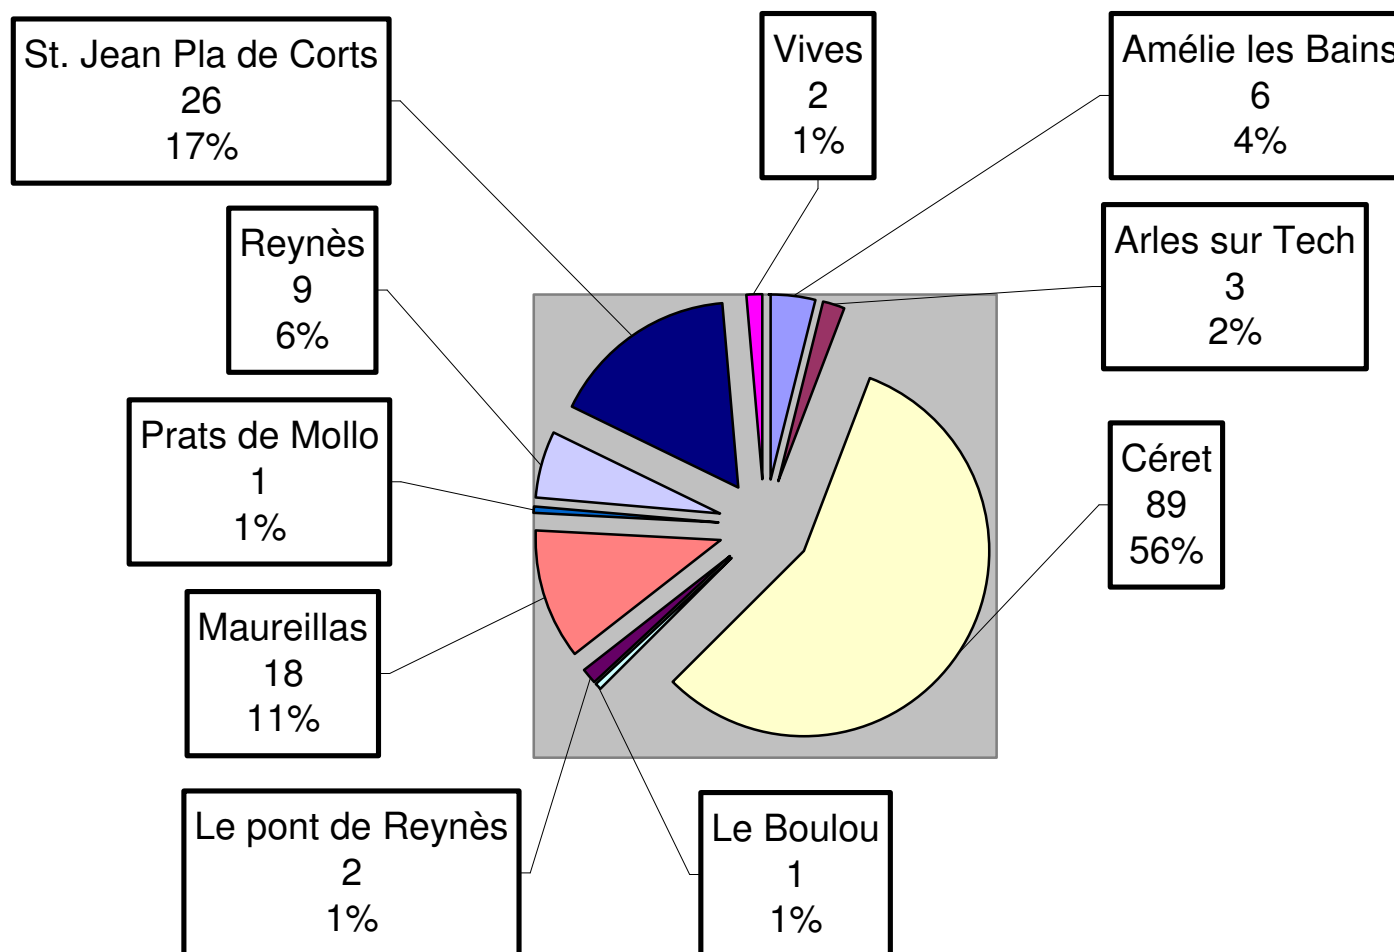

- 162 Gazelles
- Moyenne d'âge 66 ans
- 128 Izards
- Moyenne d'âge 69 ans

En 2013 la moyenne d'âge était de 67.5.

En 2014 la moyenne d'âge est 67.2.

Il y a 227 renouvelants qui ont rajouté une « pige » au compteur, leur moyenne d'âge : 68 ans

Donc les 63 « gamines » ou « gamins » qui sont entrés, avec seulement 63 ans dans le sac, permettent à

La Randonnée Céretane

de rajeunir!! Ils ont inversé le compteur !

Il suffit d'y croire!!!!!!!!!!!!!!!!!!!!

Répartition géographique des adhérents

Répartition dans le Vallespir

D'où viennent ils ?

*L'étude porte sur 264 lieux de naissance
renseignés pour 290 fiches d'adhésion.*

☺ *Quatre continents.*

☺ *Dix sept nations.*