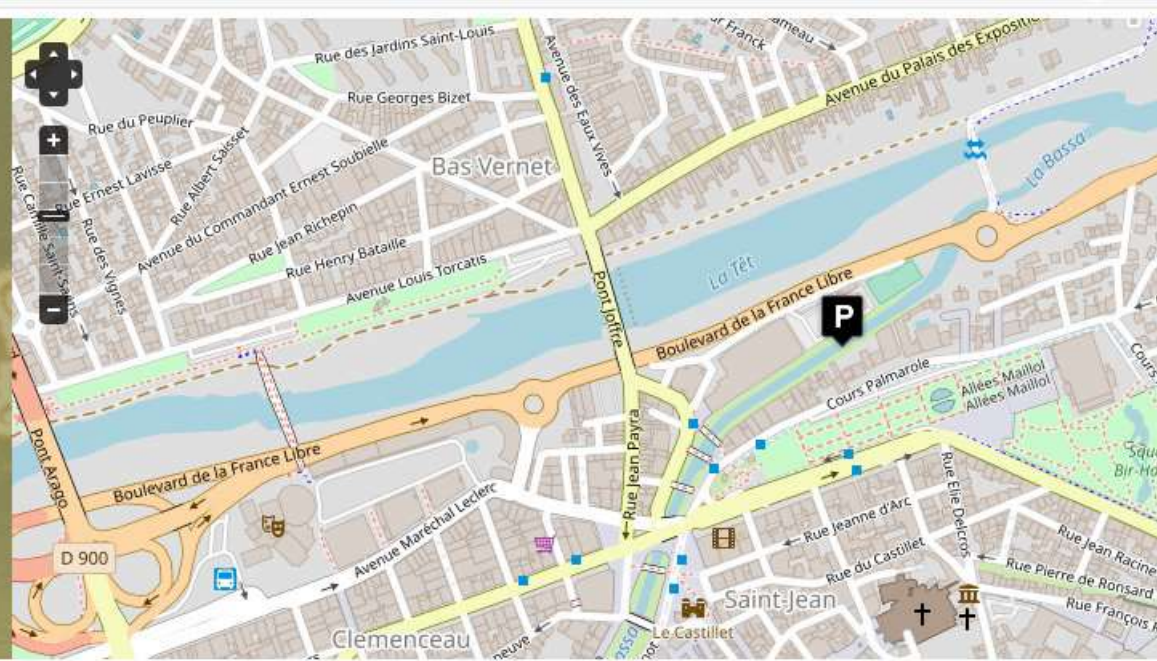

Accueil » Infos pratiques » Parkings » PARKING PONCIN

PARKING PONCIN

Adresse:

Rue Pierre Dupont

Téléphone: +33 4 68 66 30 66

133 places payantes. Ouvert 24h/24, 7j/7.

Ce parking est un bon plan pour stationner en ville pendant moins de 24 heures

Tarifs et informations pratiques:

1€ la demi-journée, 2€ la journée (avec une utilisation maximale d'une journée).

Gratuit tous les jours de 12h00 à 14h00, de 18h30 à 9h00, le samedi après-midi ainsi que le dimanche toute la journée.

Accès personne handicapée: oui

Mode de paiement: Espèces

Bon plan:

Parking gratuit ou à 2 € max. la journée