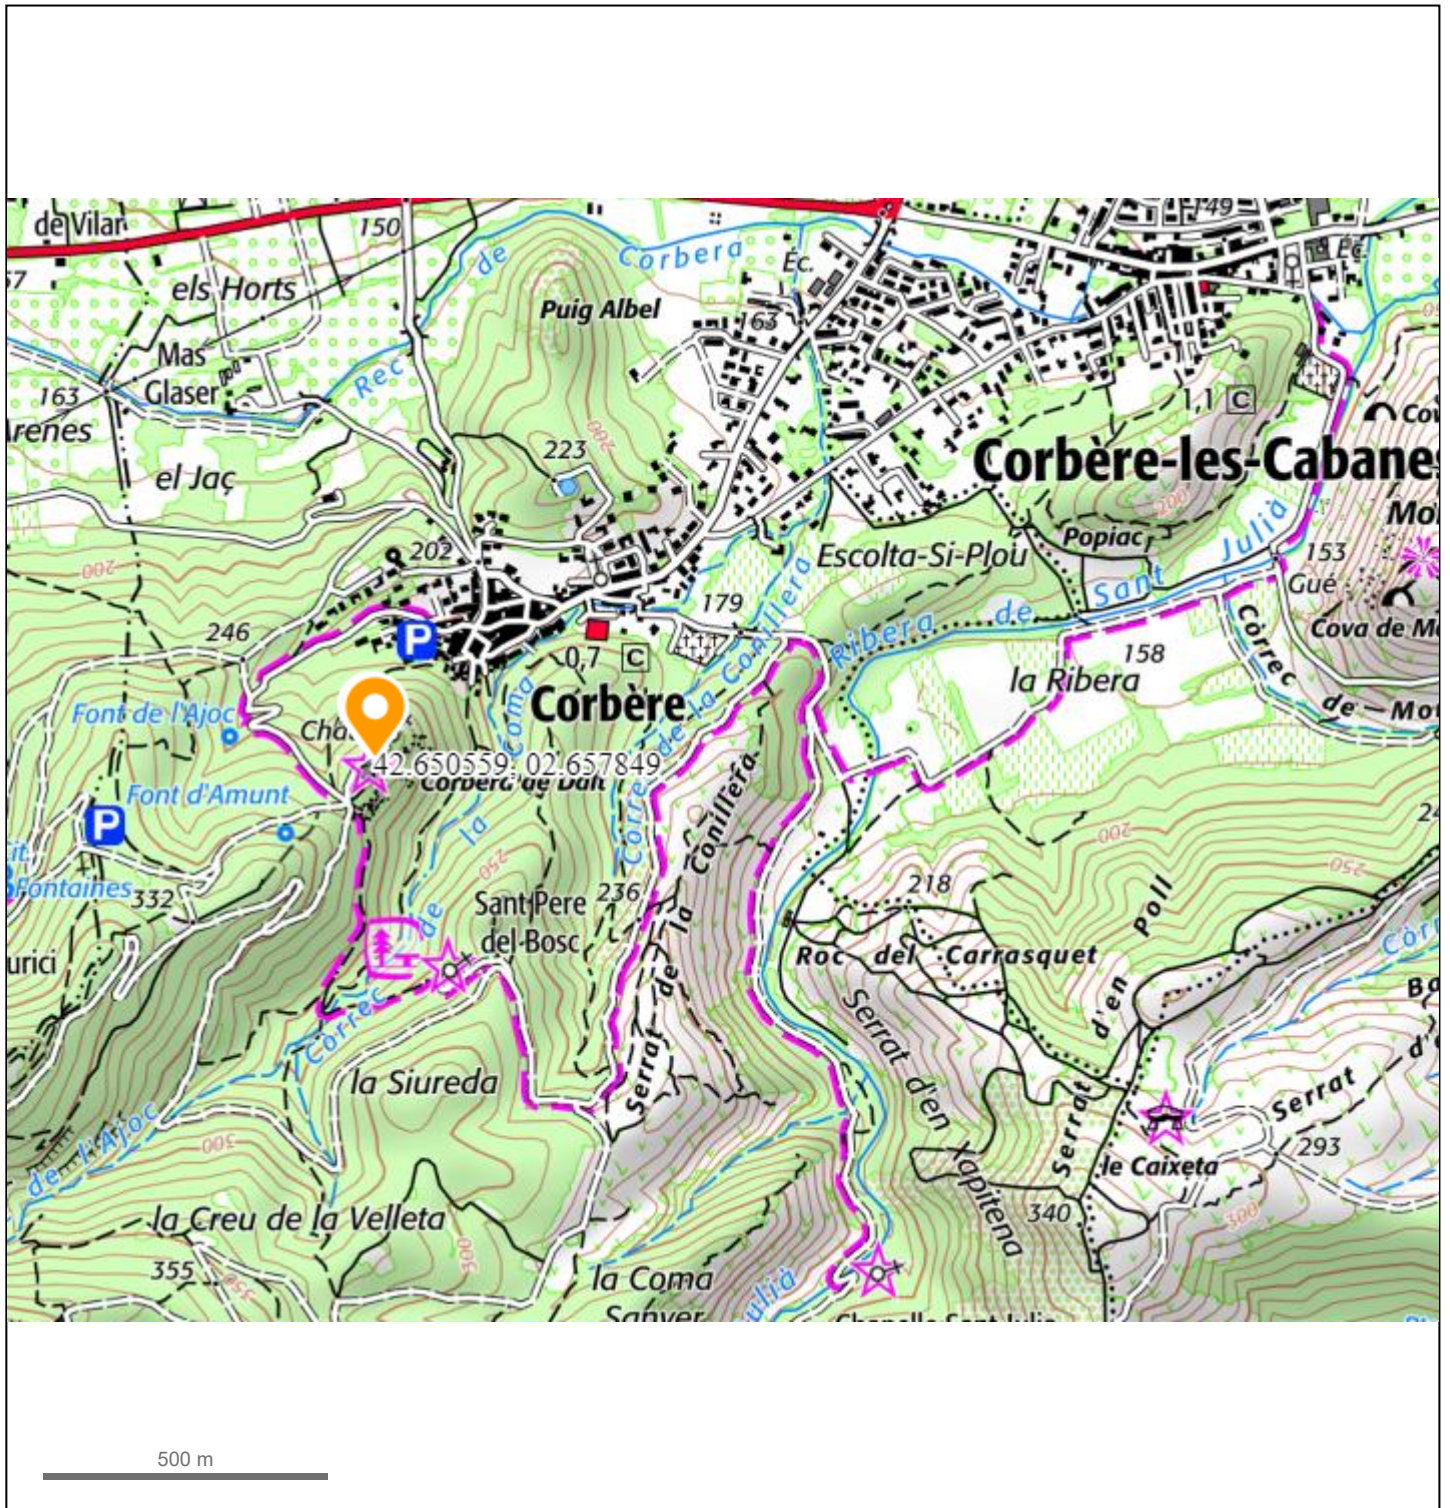

## Corbère parking château

42°39'30.76"N 02°38'13.8"E