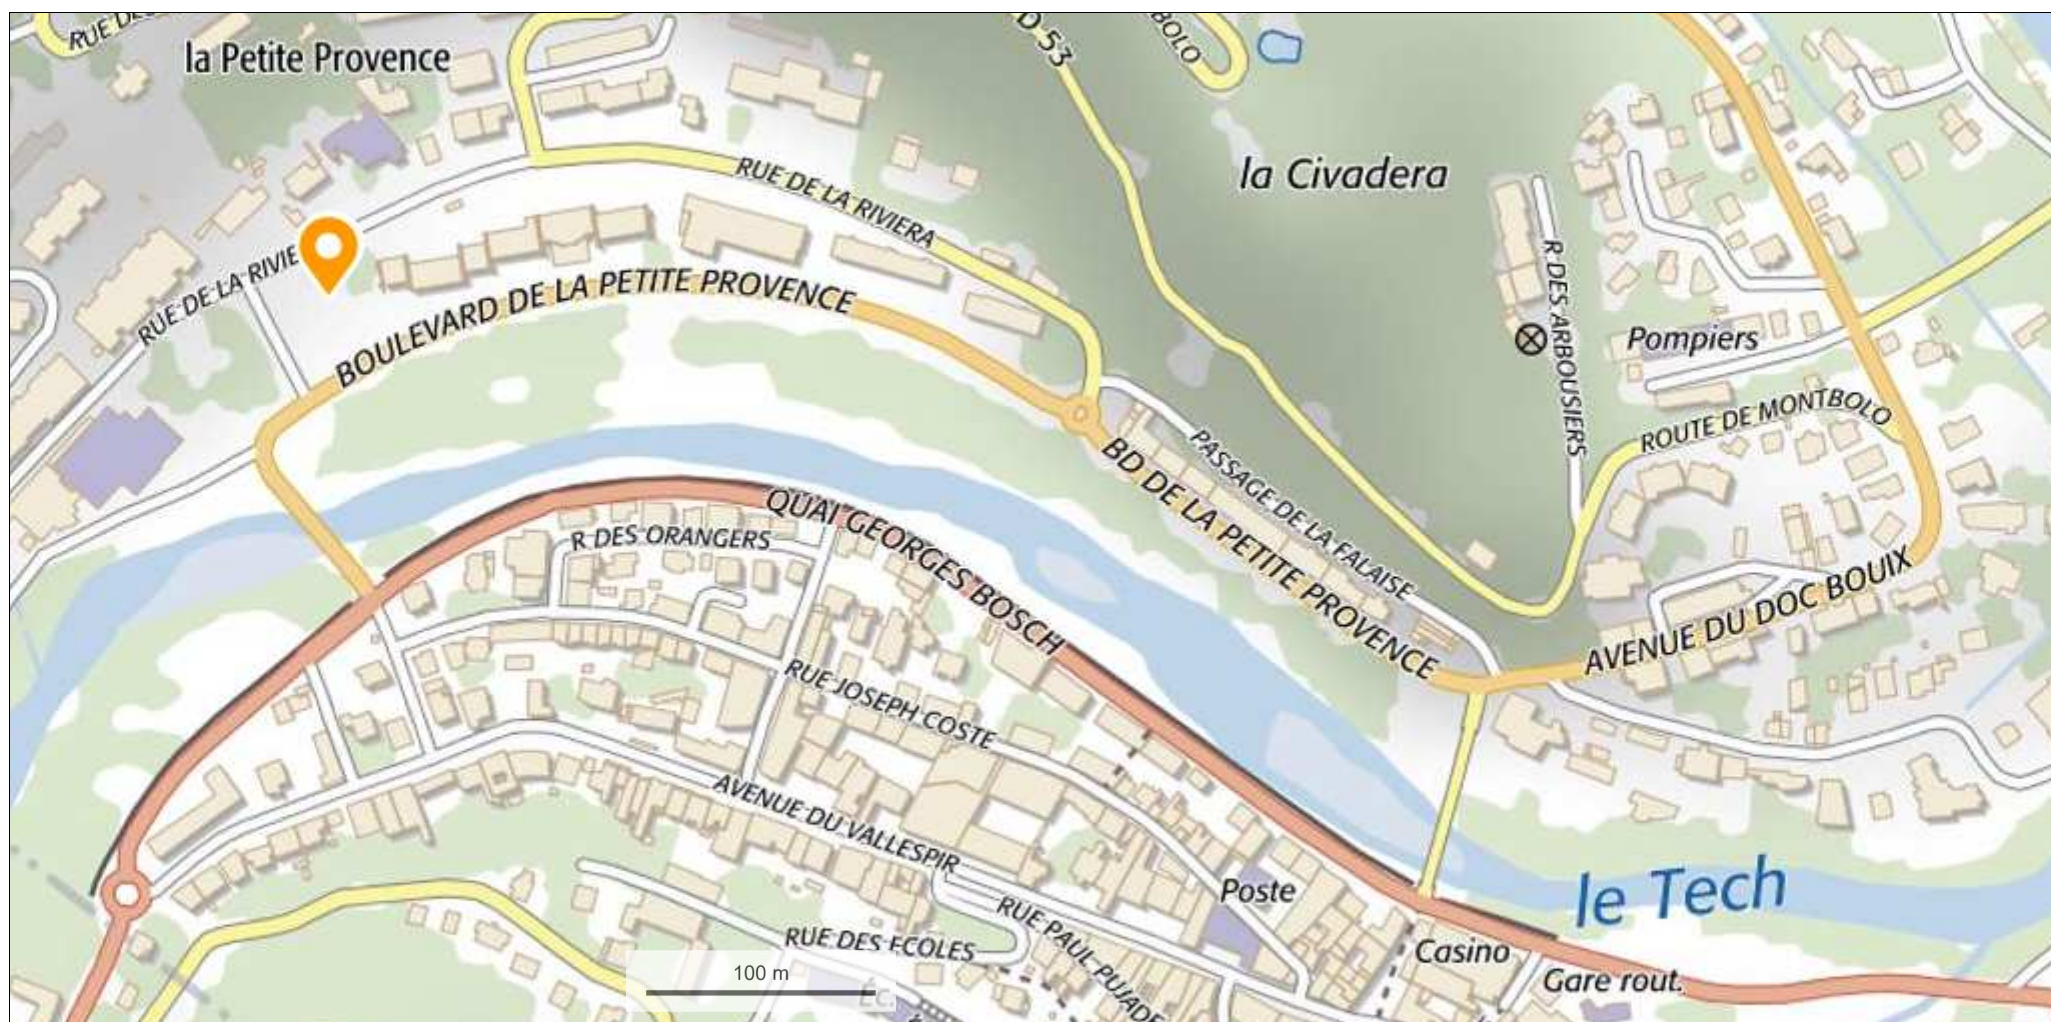

Amélie place de la sardane

© IGN 2017 - www.geoportail.gouv.fr/mentions-legales

Longitude : 2° 40' 06" E
Latitude : 42° 28' 31" N