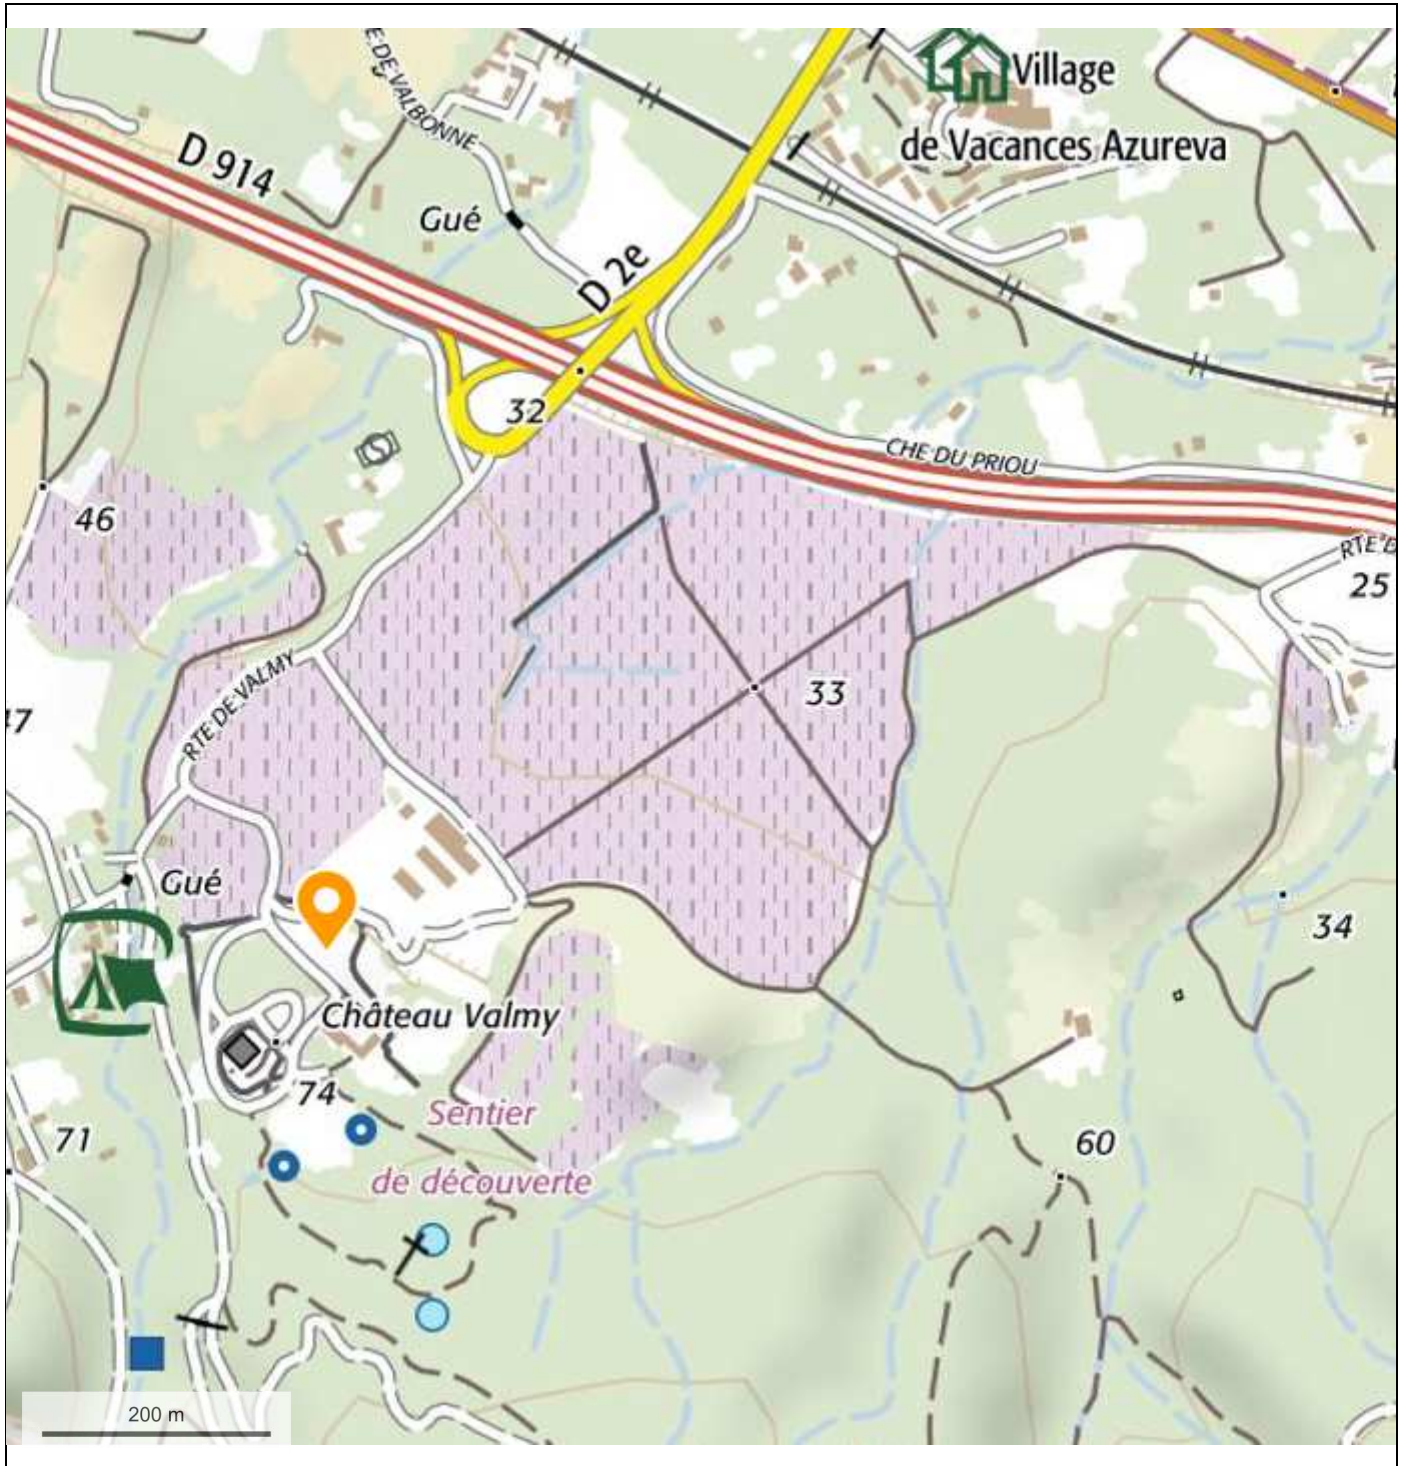

Argelès; Valmy

© IGN 2017 - www.geoportail.gouv.fr/mentions-legales

Longitude : 3° 02' 02" E
Latitude : 42° 32' 01" N

N 42.532121 E 3.029703