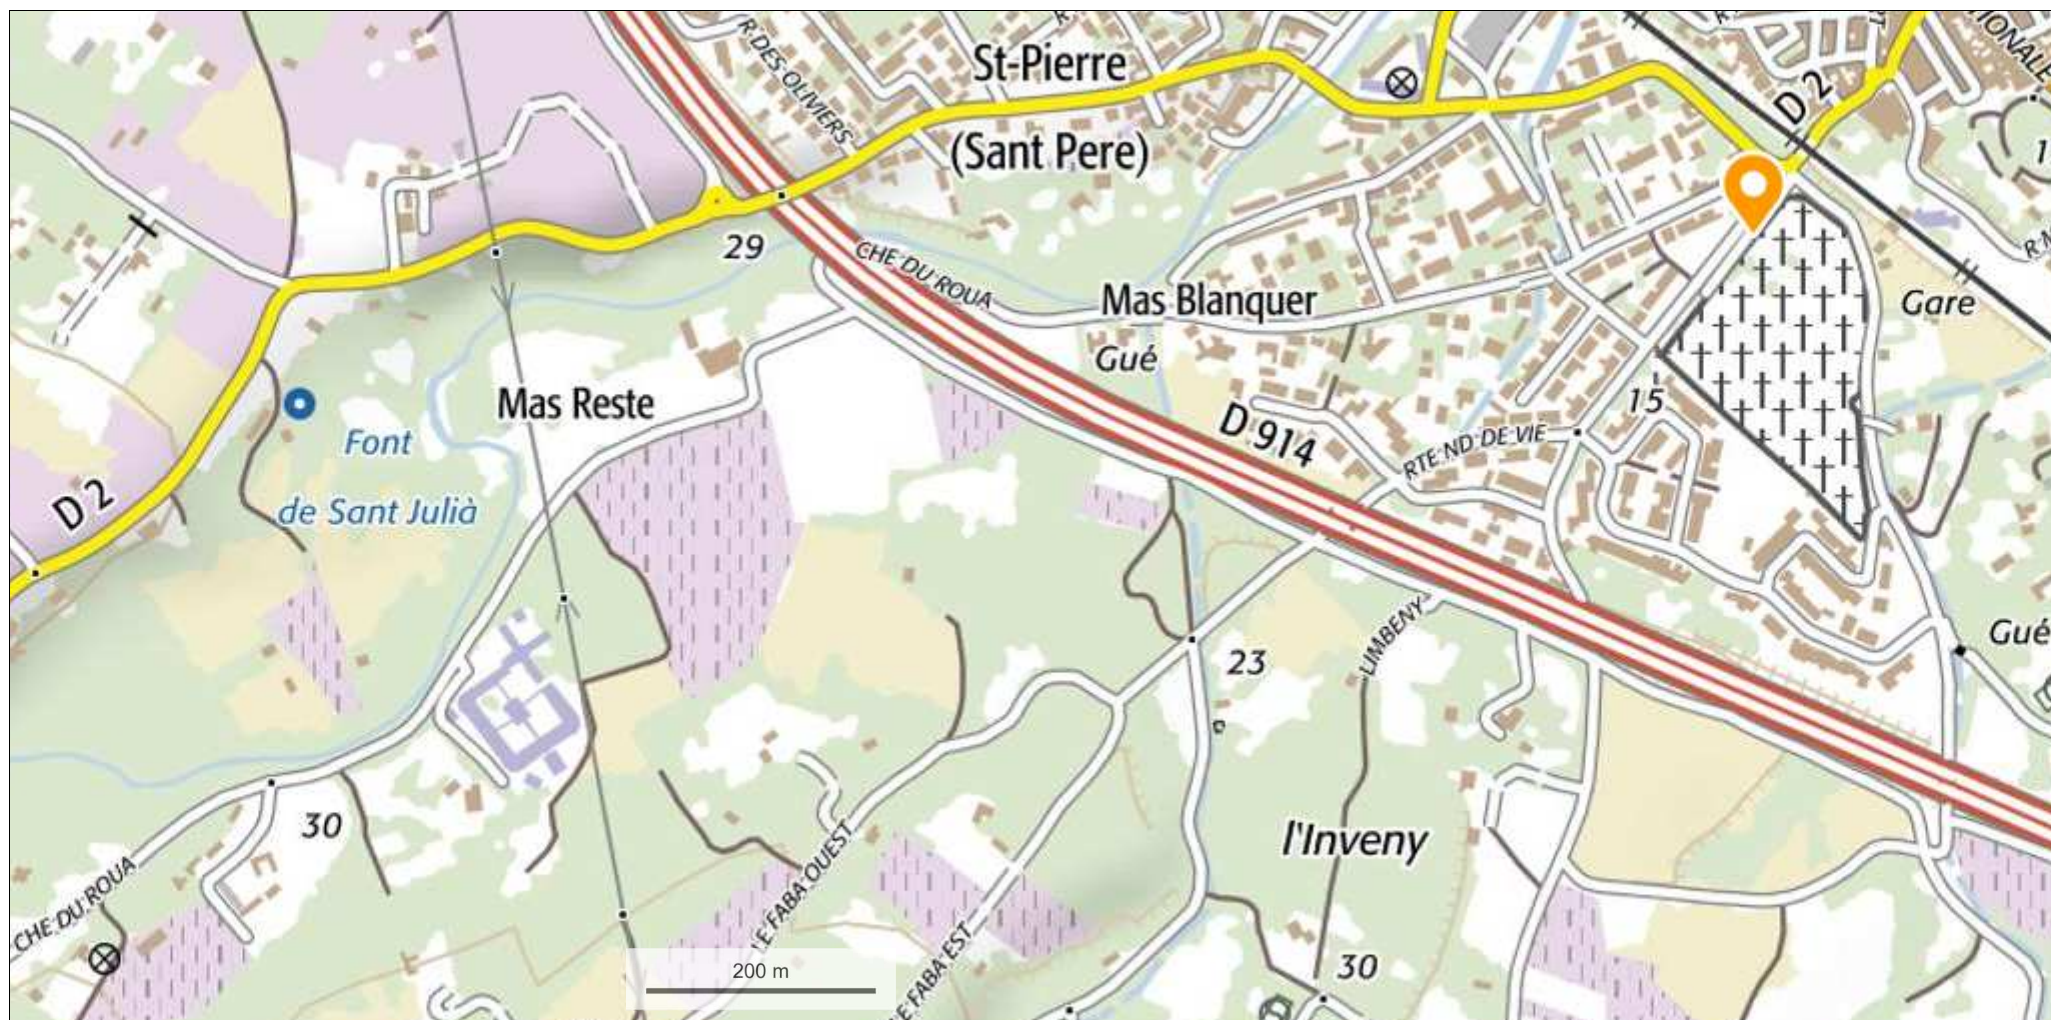

Cimetière Argelès

© IGN 2017 - www.geoportail.gouv.fr/mentions-legales

Longitude : 3° 00' 46" E
Latitude : 42° 32' 30" N