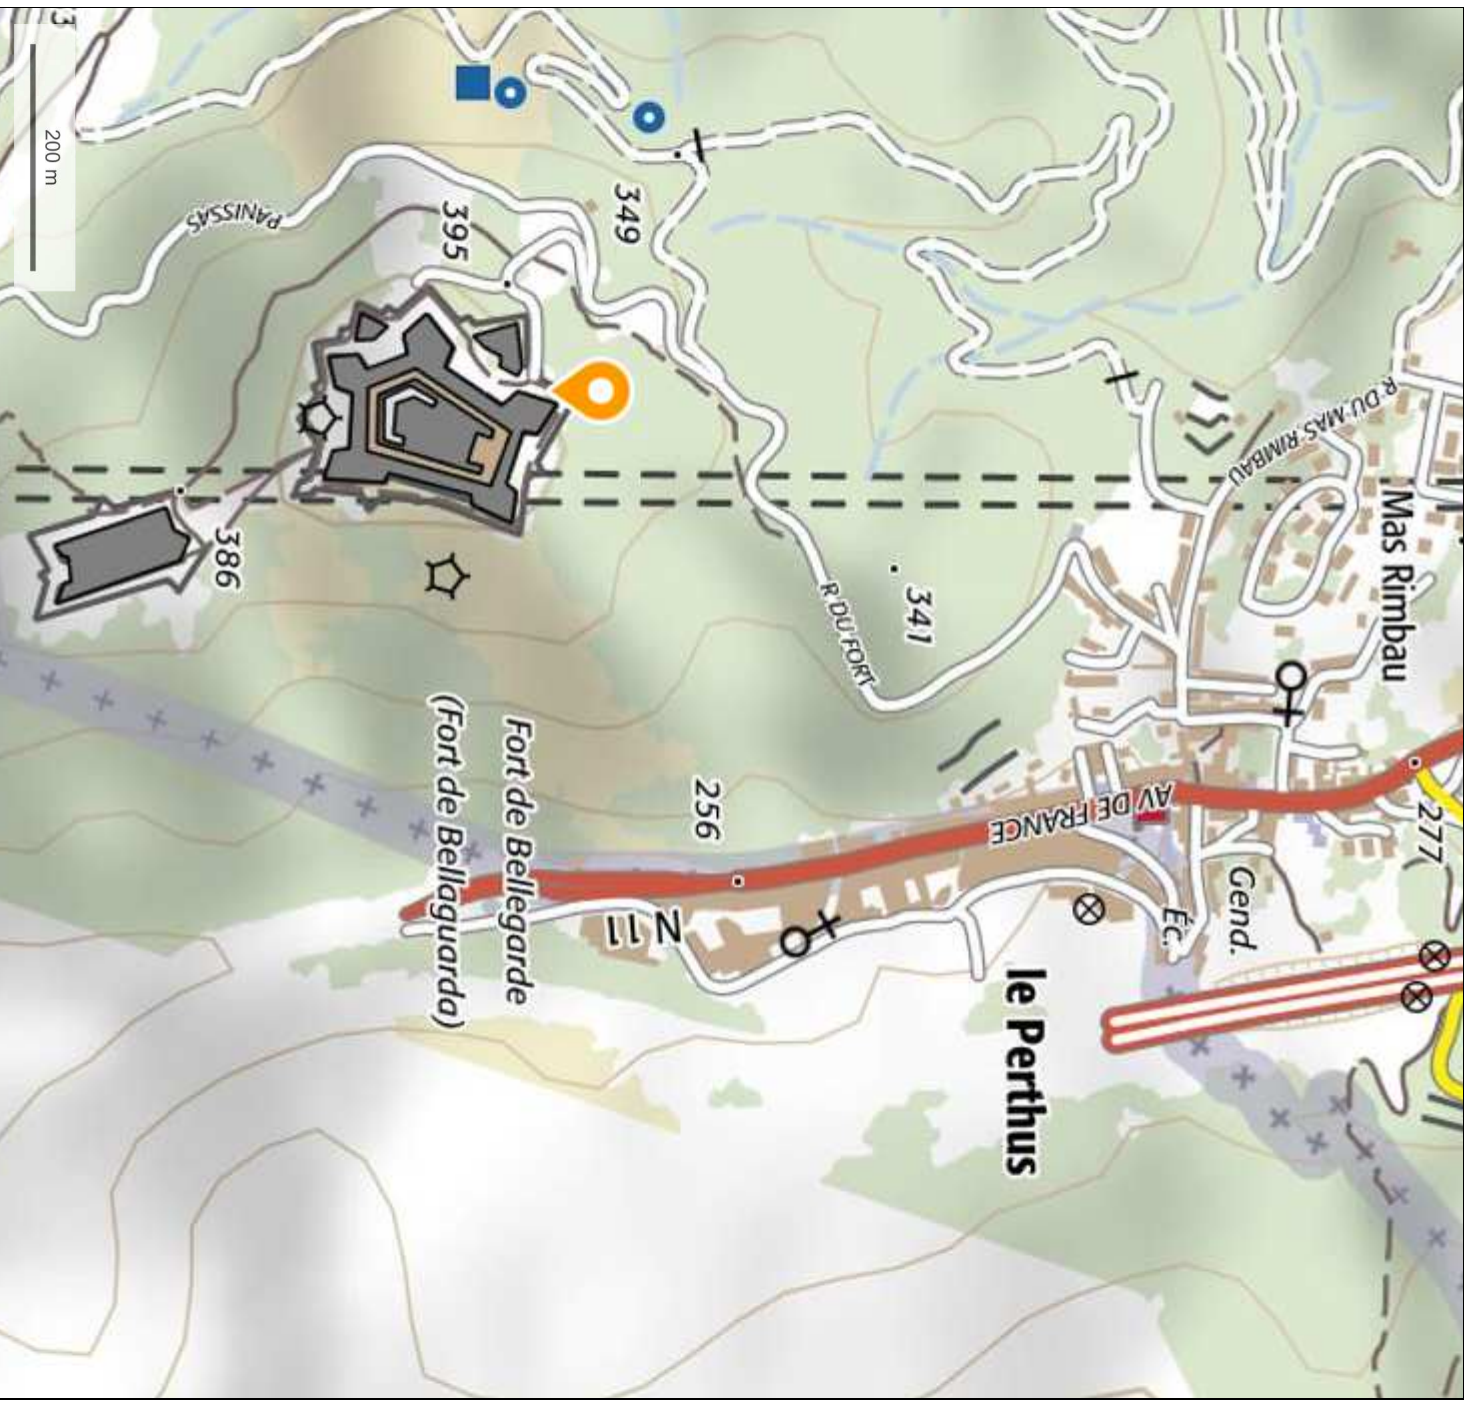

# Bellegarde

© IGN 2017 - [www.geoportail.gouv.fr/mentions-legales](http://www.geoportail.gouv.fr/mentions-legales)

Longitude : 2° 51' 44" E  
Latitude : 42° 27' 40" N

N 42.459845 E 2.858798