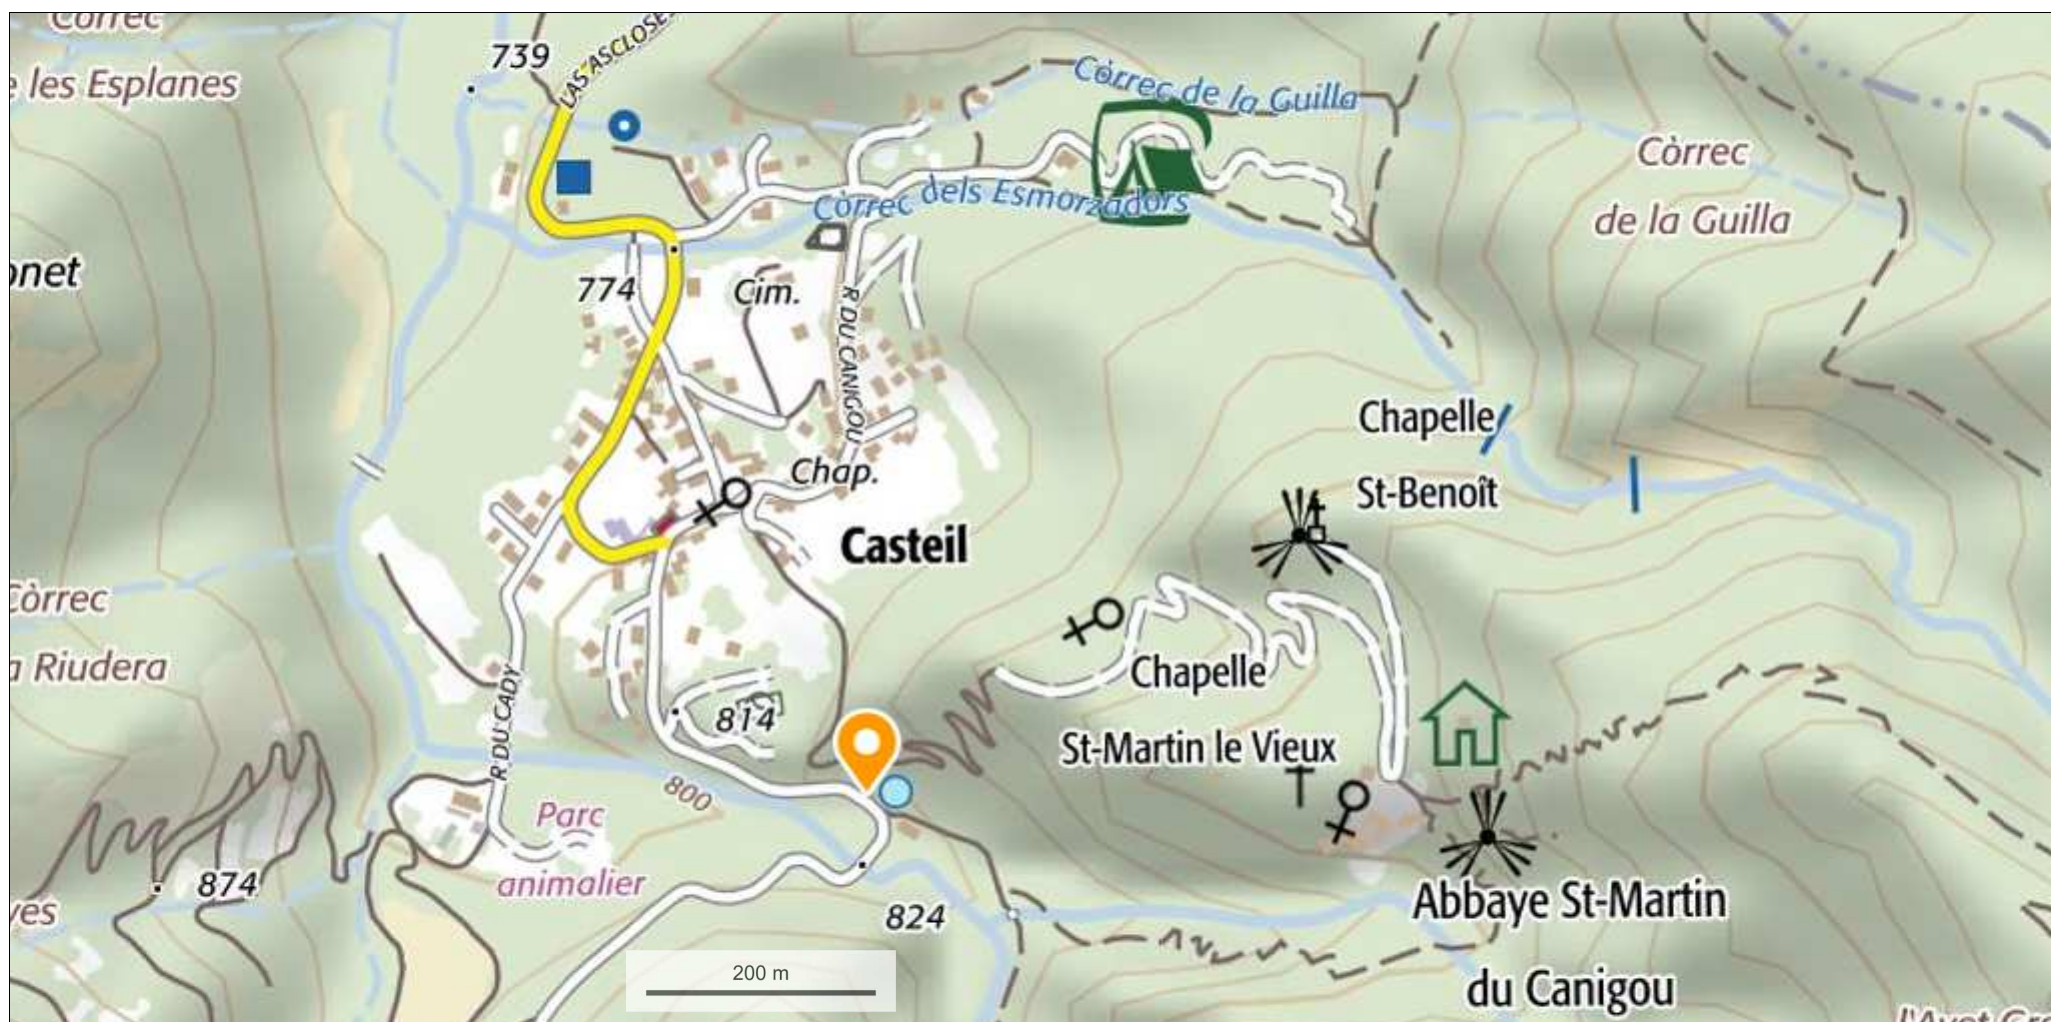

## Casteil vers gorges du Cady

© IGN 2017 - [www.geoportail.gouv.fr/mentions-legales](http://www.geoportail.gouv.fr/mentions-legales)

N 42.528358 E 2.395587

Longitude : 2° 23' 51" E  
Latitude : 42° 31' 50" N