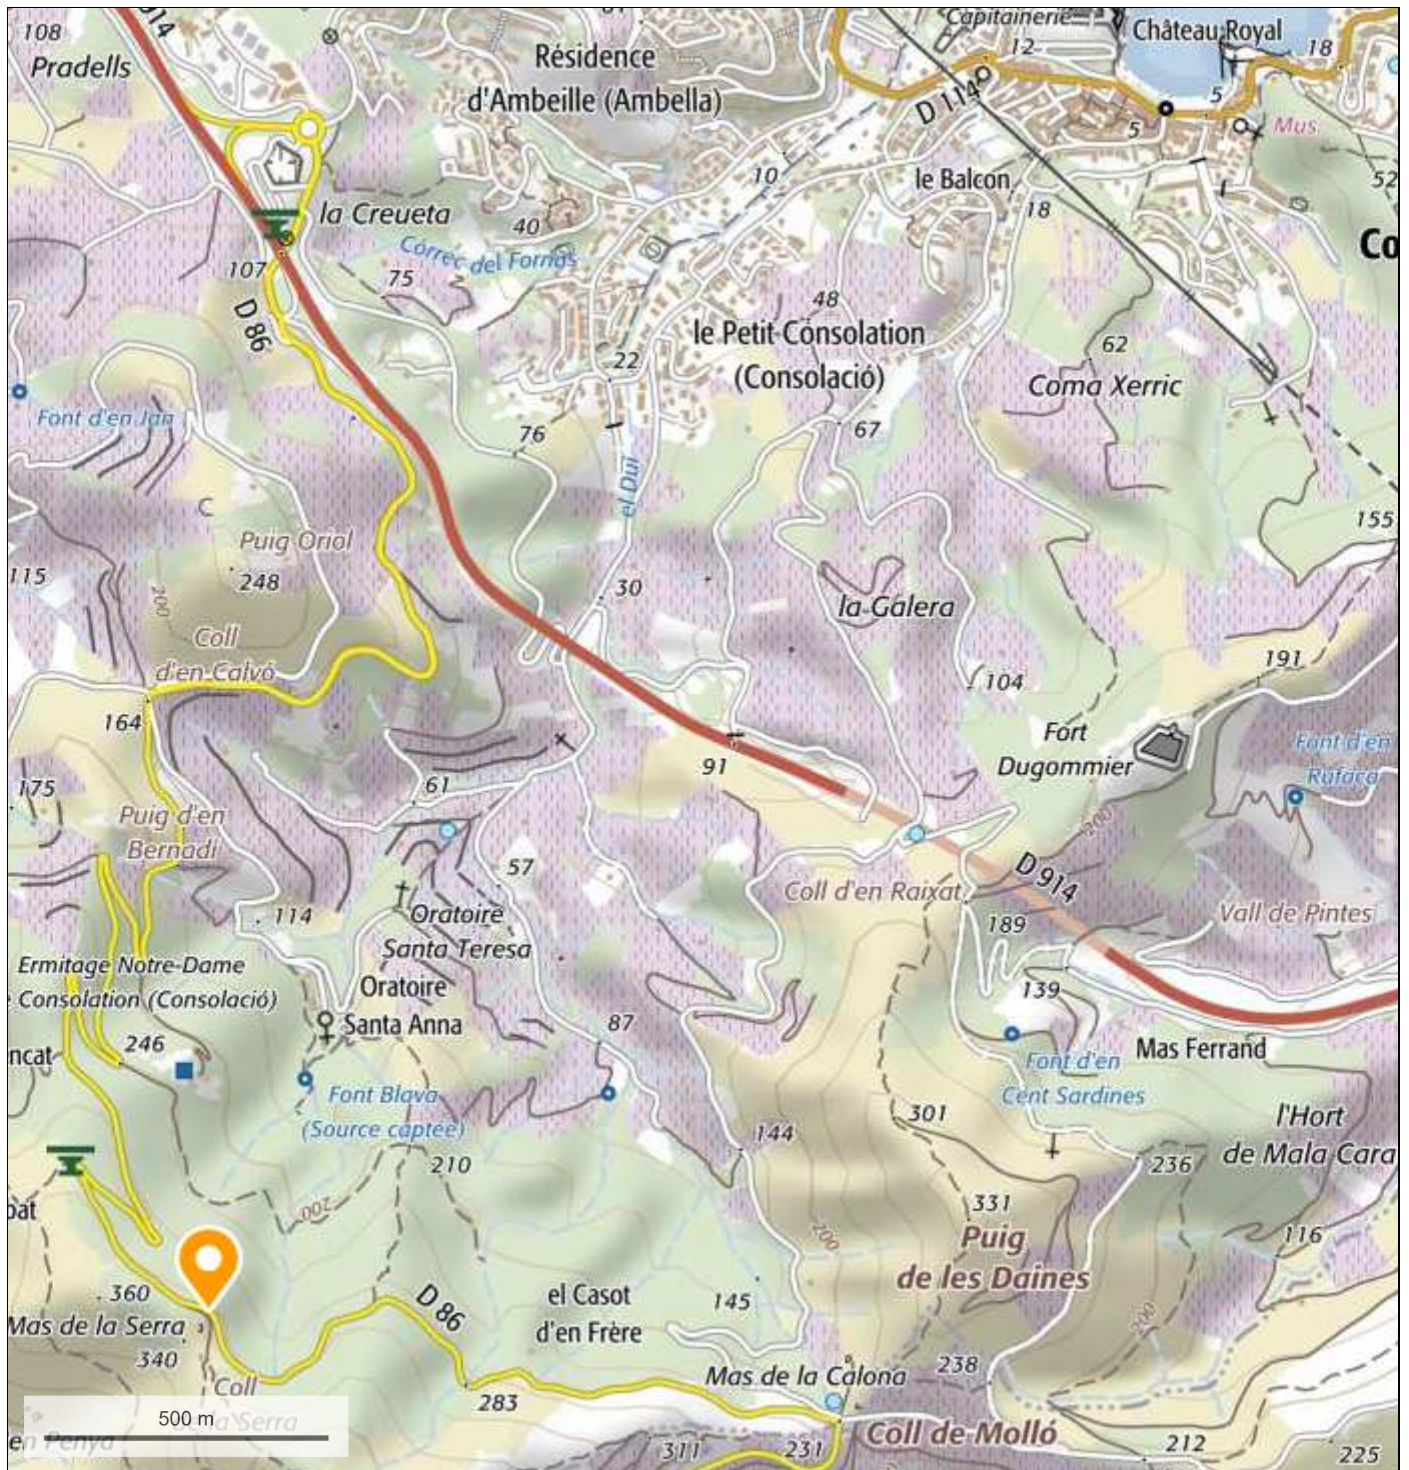

Collioure coll de la Serra

© IGN 2017 - www.geoportail.gouv.fr/mentions-legales

Longitude : 3° 04' 35" E
Latitude : 42° 30' 50" N

N 42.505597 E 3.065564