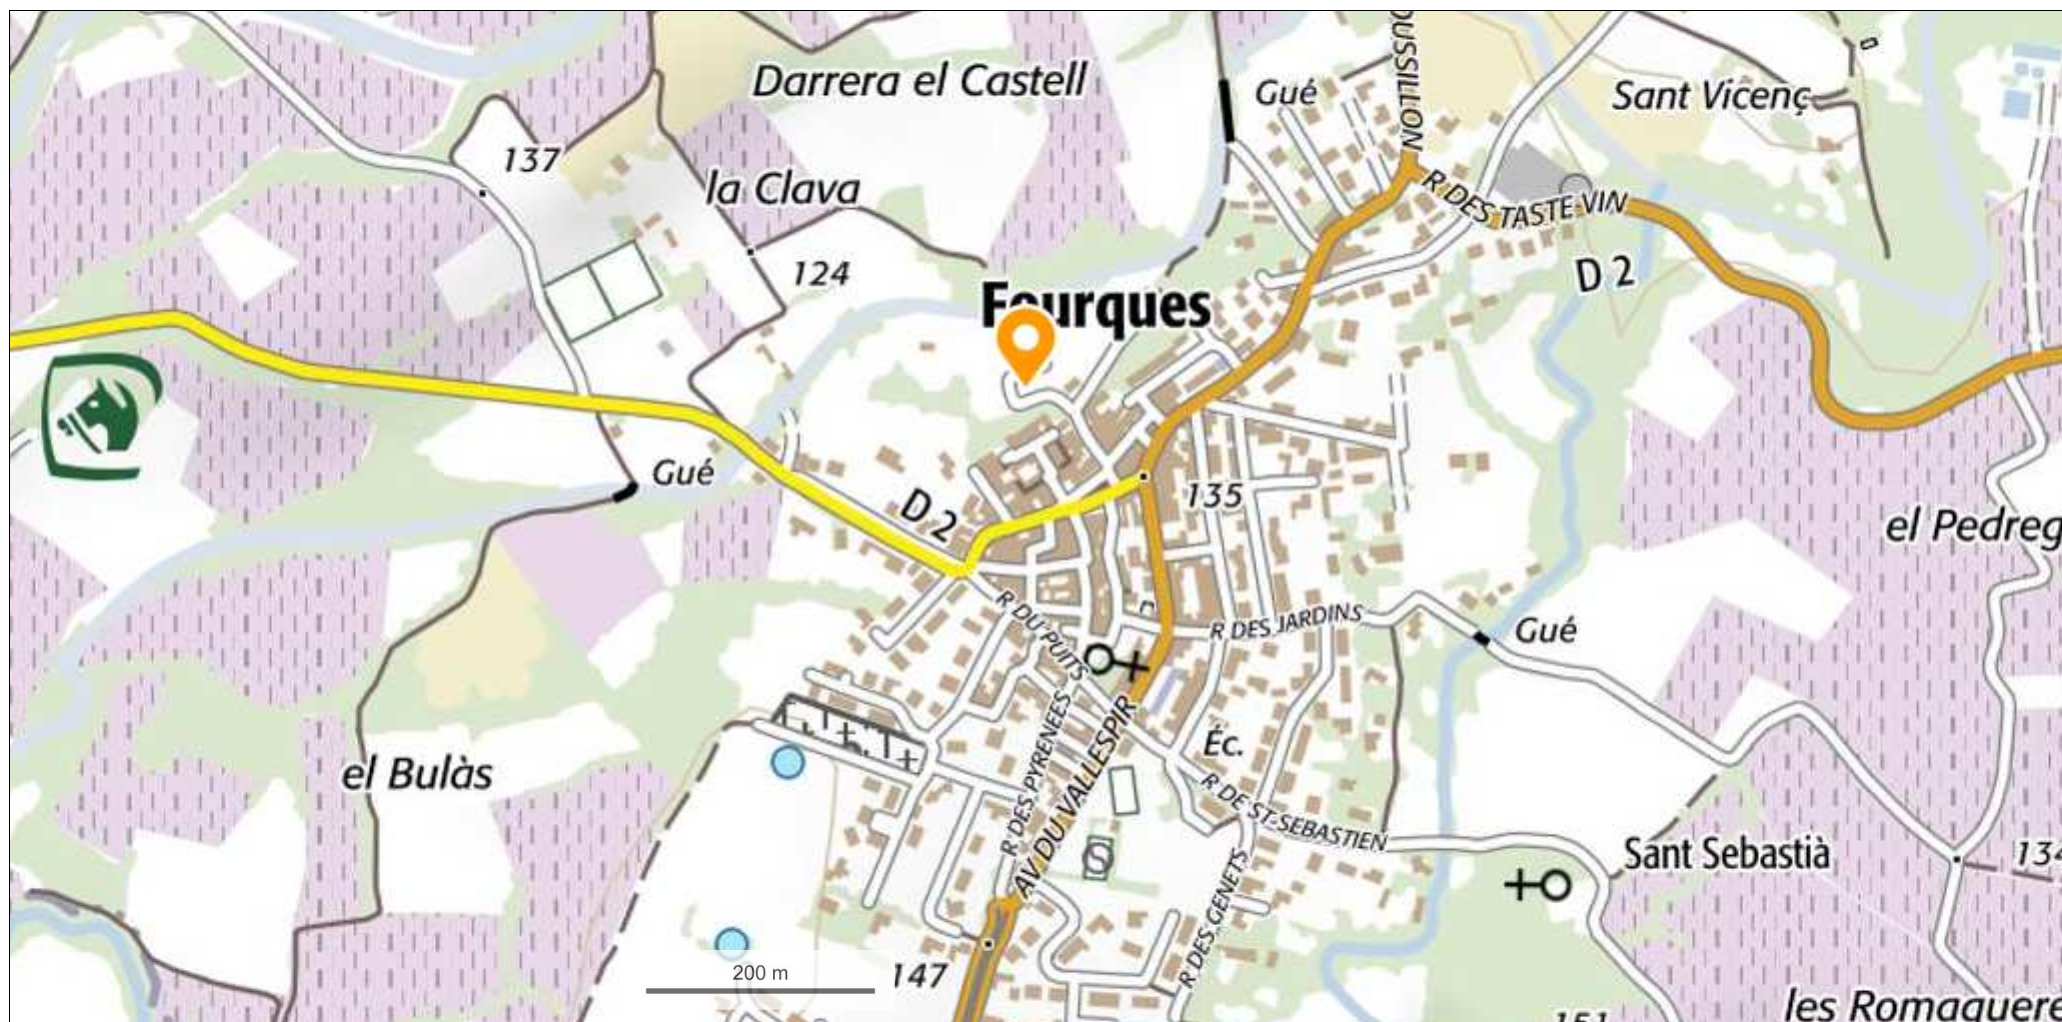

## Fourques Foun del Tarre

© IGN 2017 - [www.geoportail.gouv.fr/mentions-legales](http://www.geoportail.gouv.fr/mentions-legales)

N 42.582565 E 2.778087

Longitude : 2° 46' 42" E  
Latitude : 42° 34' 54" N