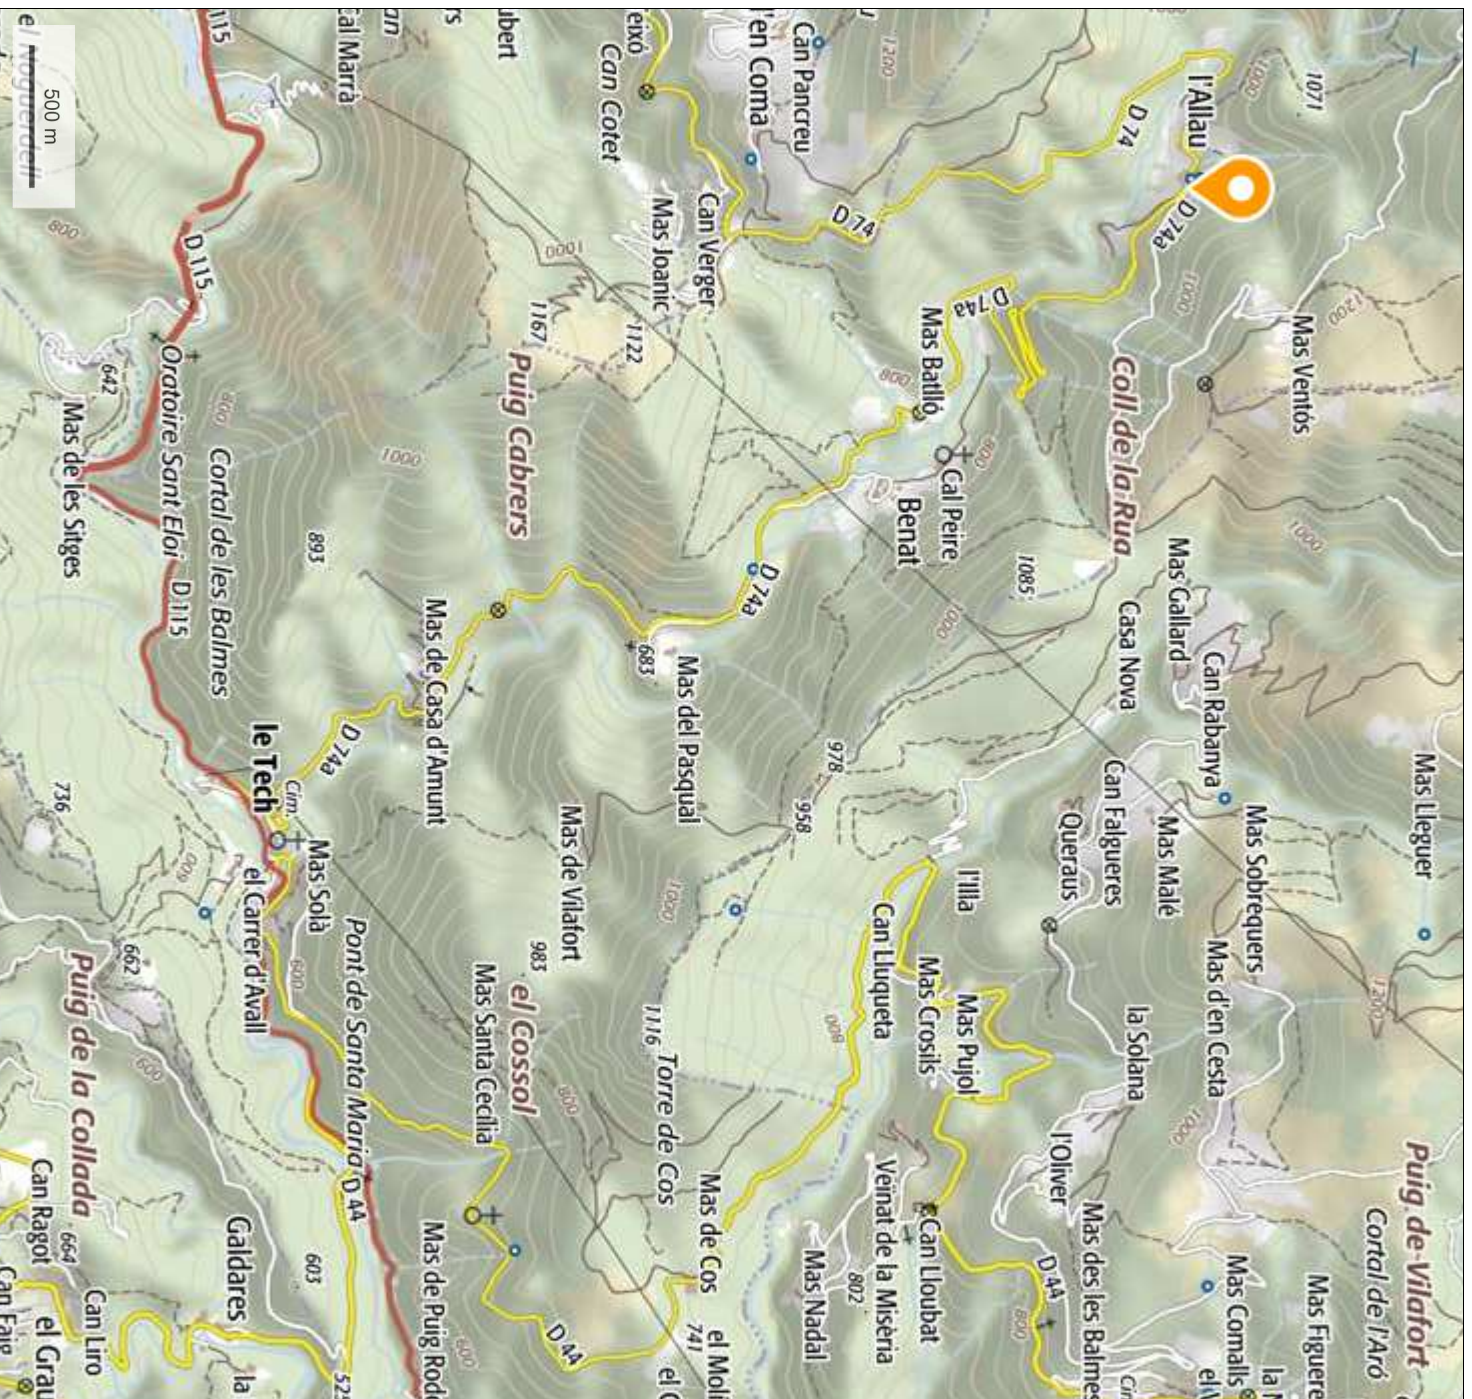

La Llau

© IGN 2017 - www.geoportail.gouv.fr/mentions-legales

Longitude : 2° 32' 14" E
Latitude : 42° 25' 30" N

N 42.439324 E 2.515054