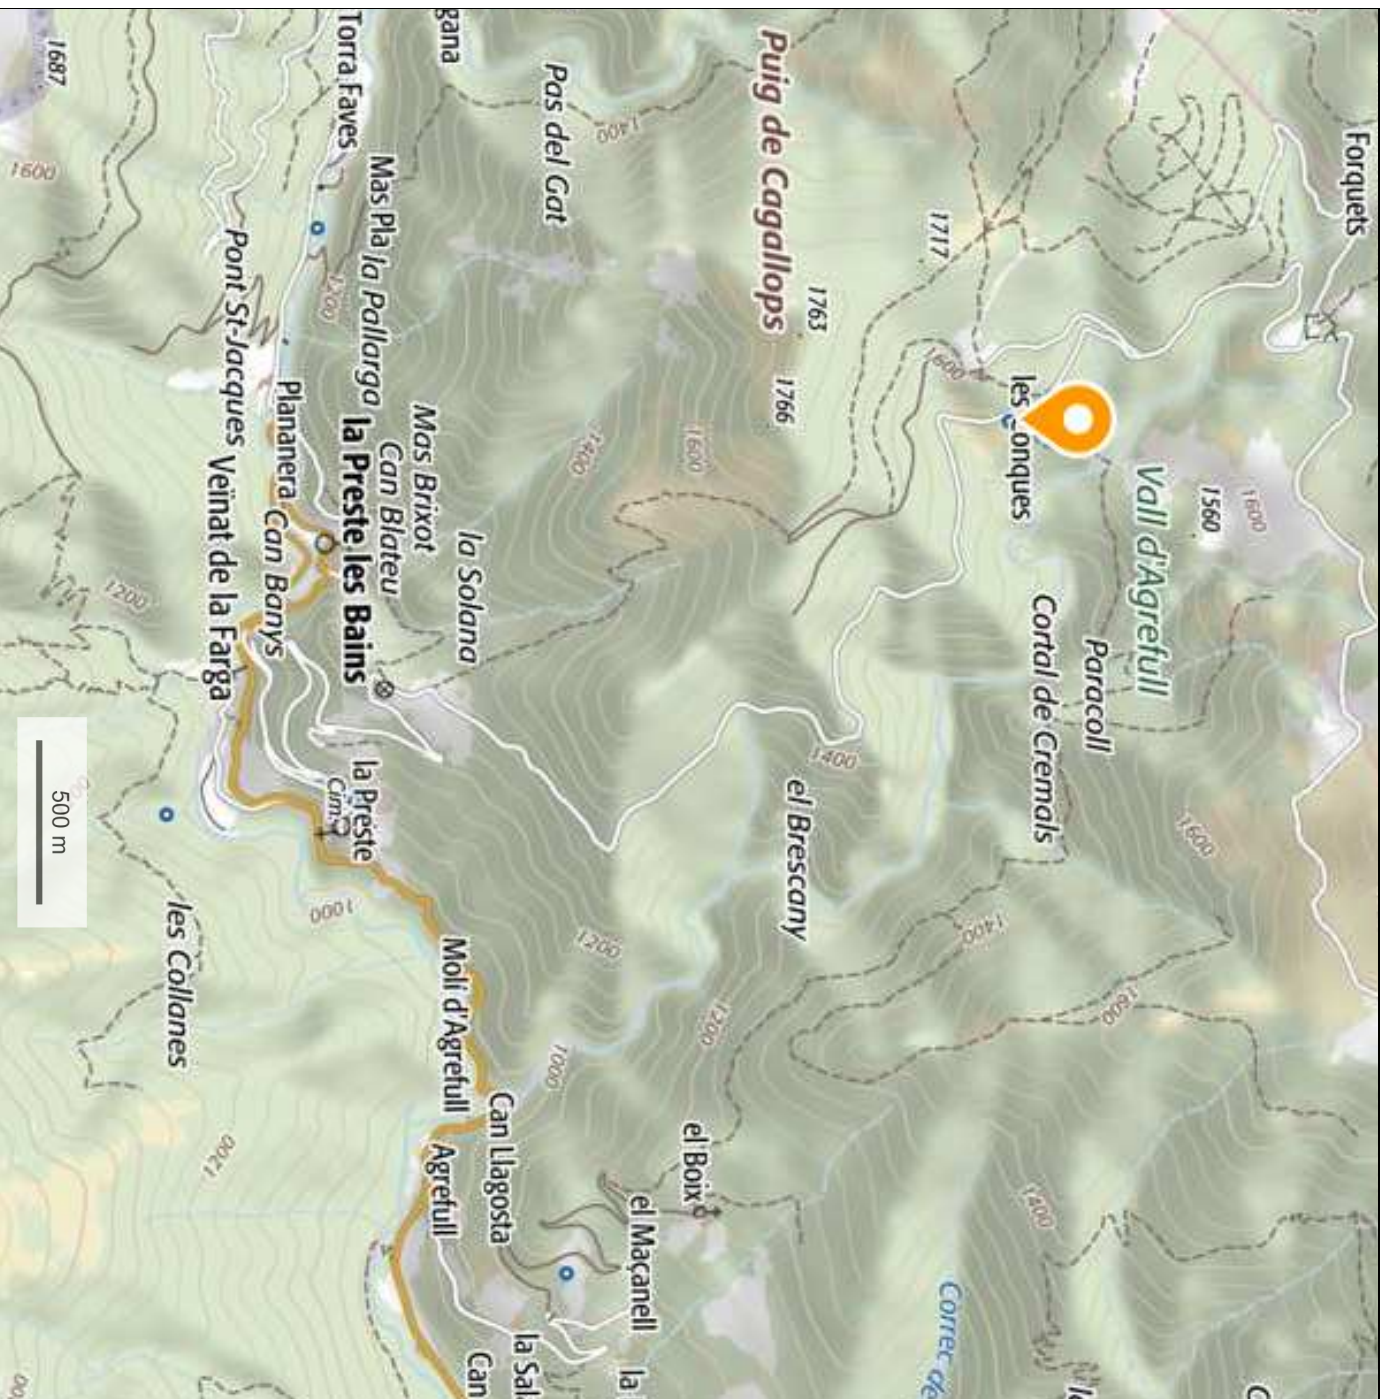

La Preste les Conques

© IGN 2017 - www.geoportail.gouv.fr/mentions-legales

Longitude : 2° 24' 39" E
Latitude : 42° 25' 06" N

N 42.426891 E 2.400002