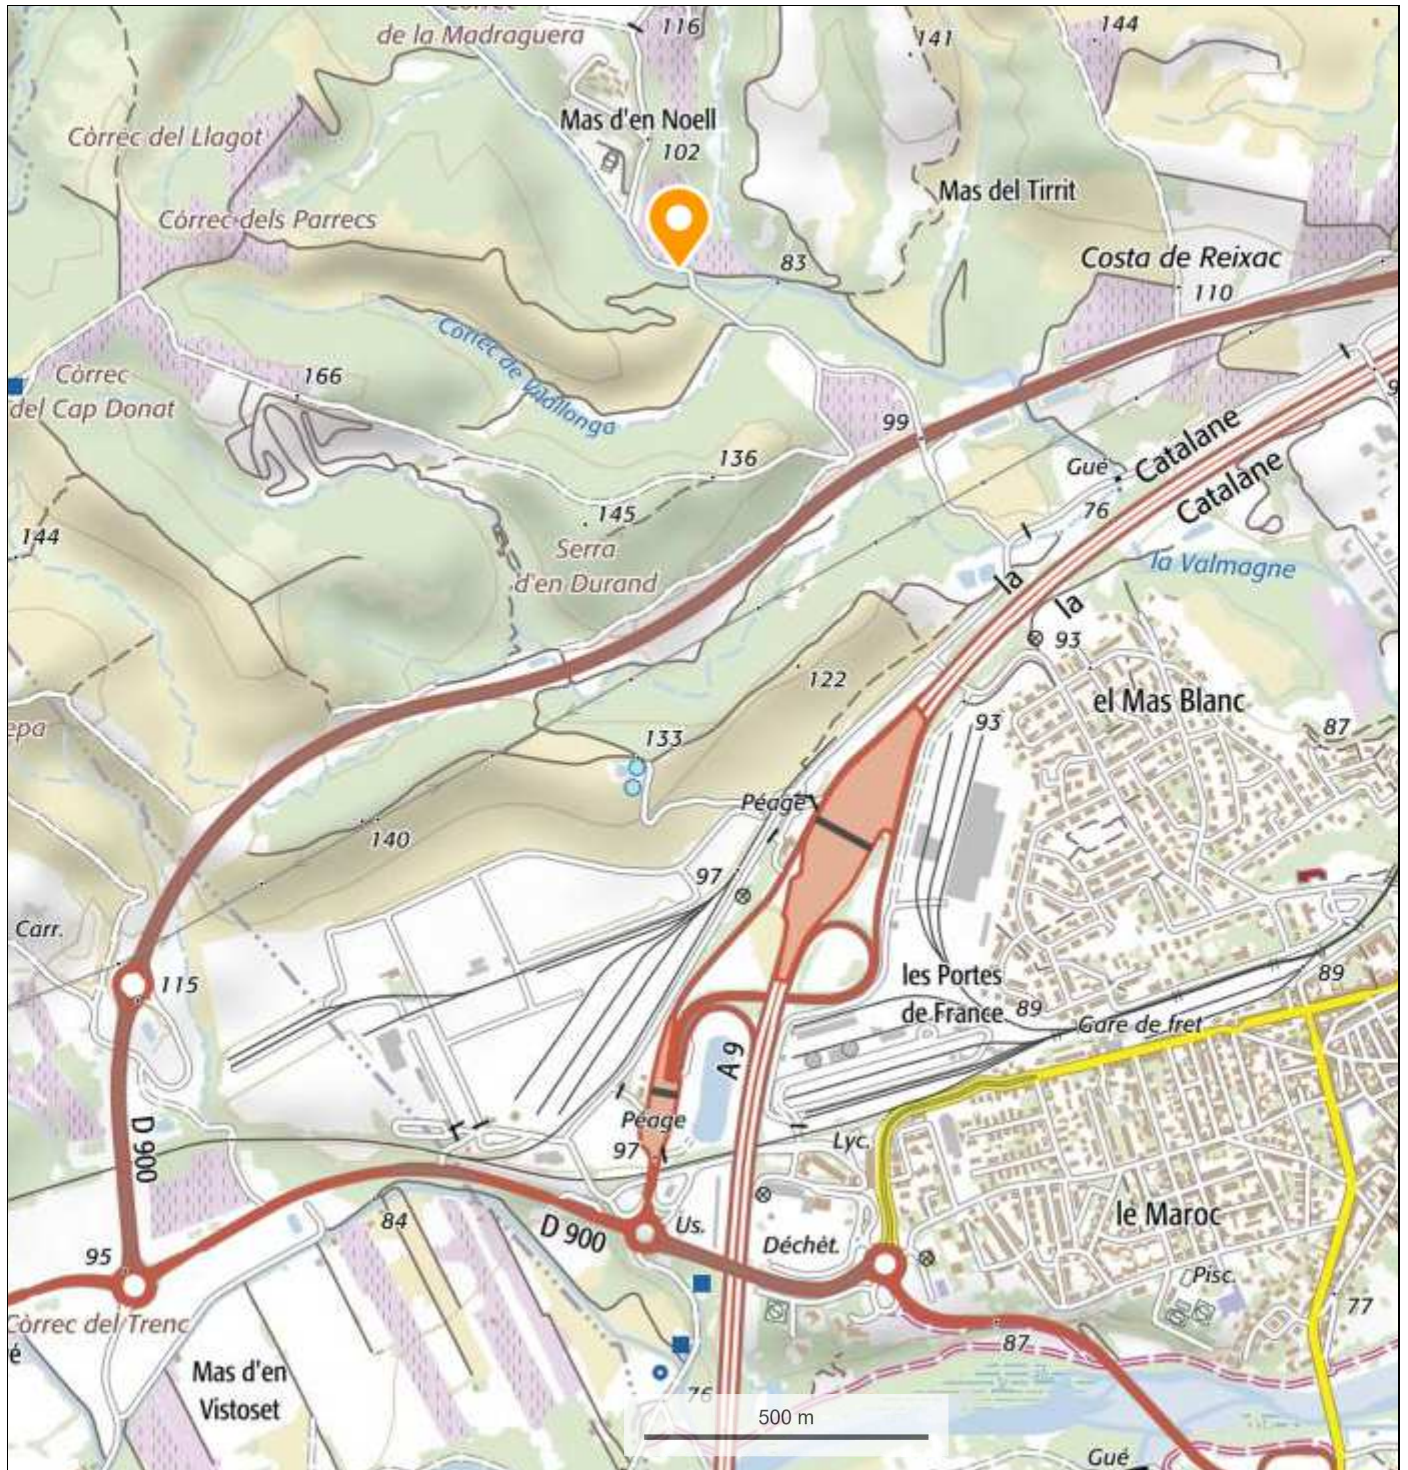

Le Boulou La Valmagne

© IGN 2017 - www.geoportail.gouv.fr/mentions-legales

Longitude : 2° 49' 07" E
Latitude : 42° 31' 46" N