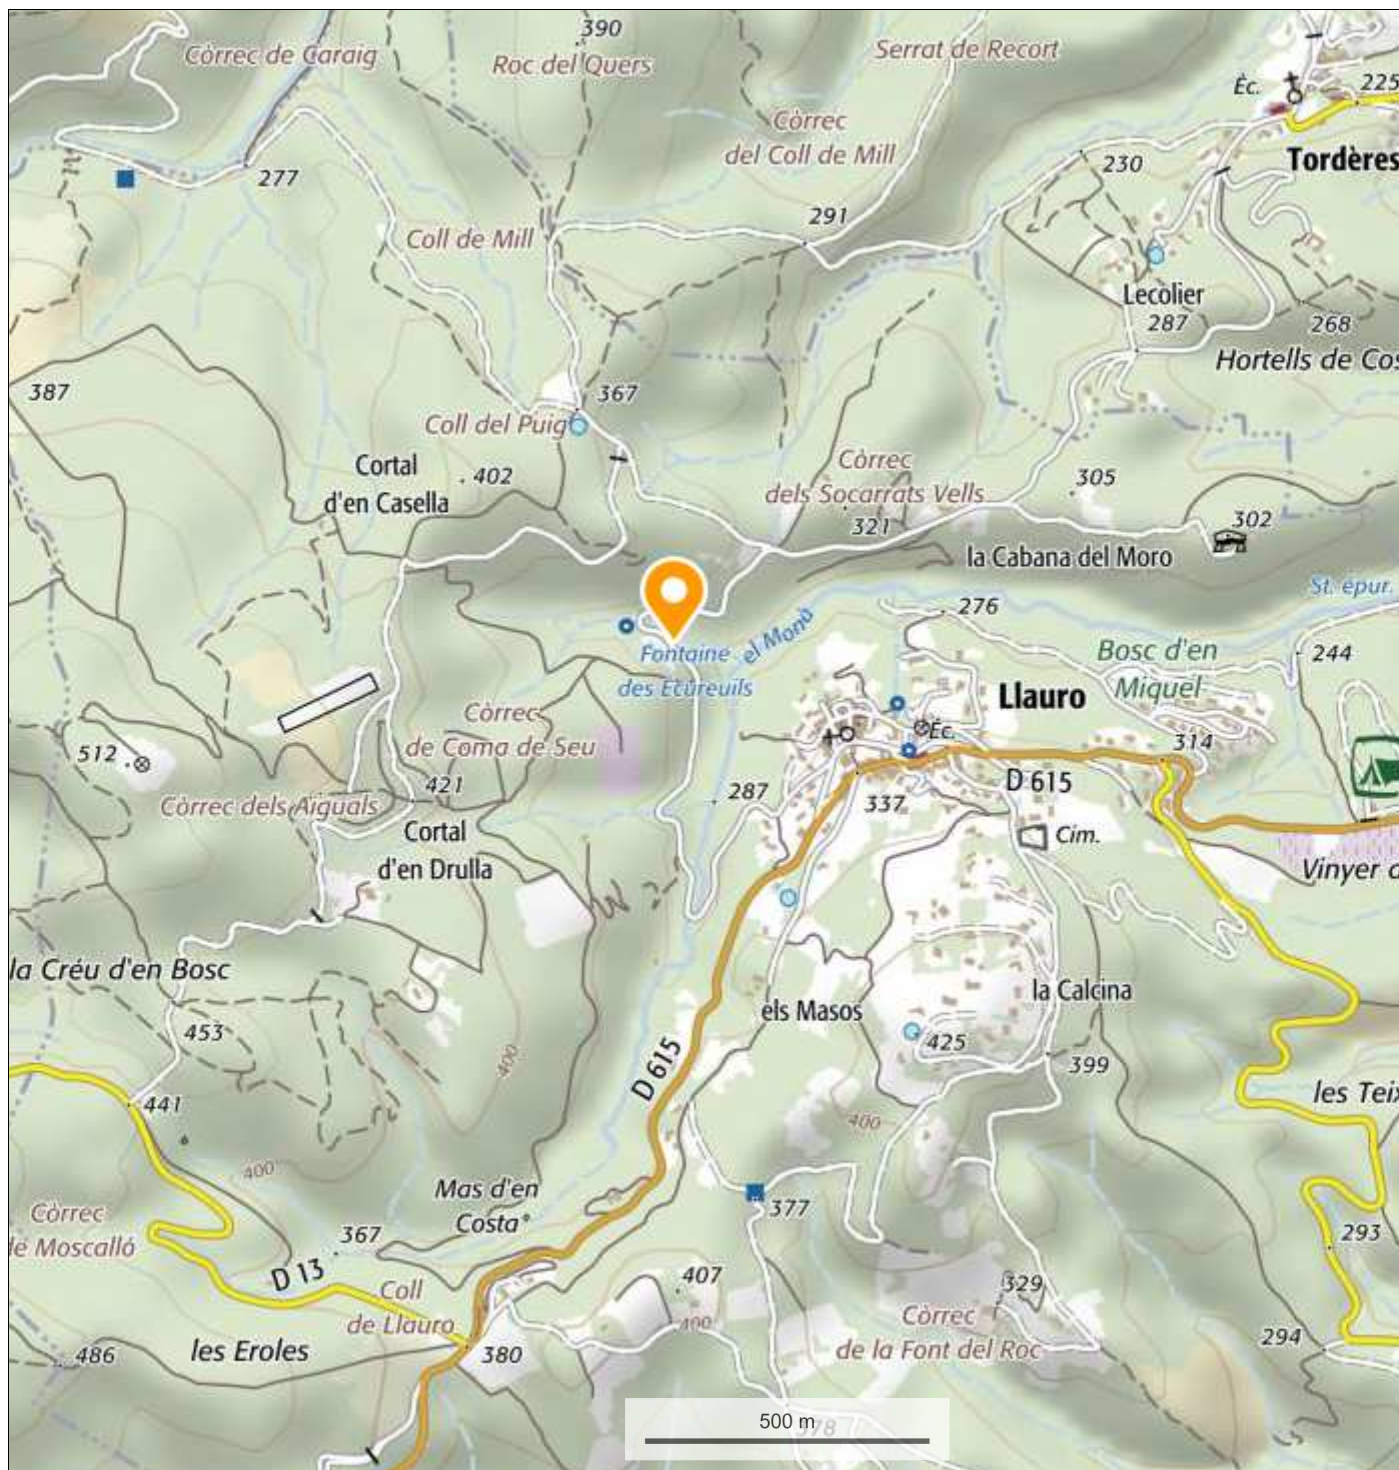

Llauro fontaine des écureuils

© IGN 2017 - www.geoportail.gouv.fr/mentions-legales

Longitude : 2° 44' 22" E
Latitude : 42° 32' 59" N