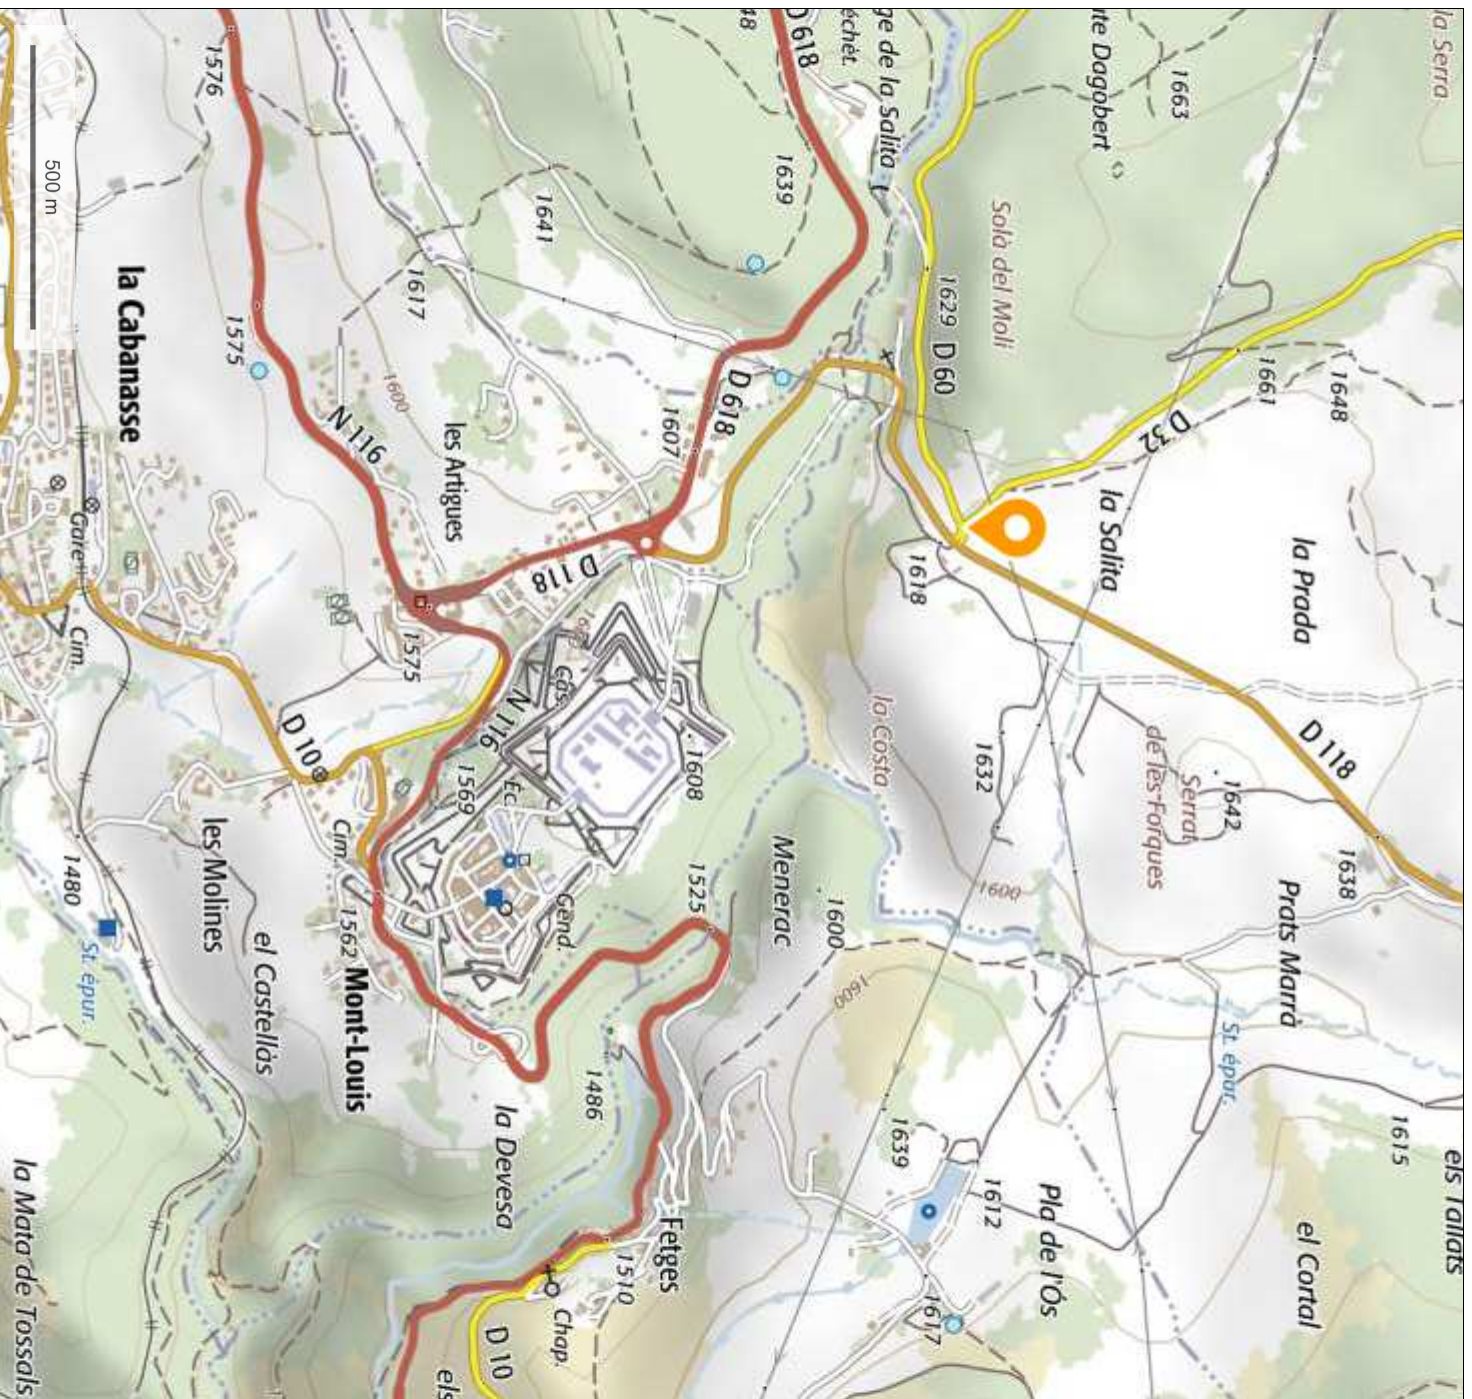

D60 vers Les Bouillouses

© IGN 2017 - www.geoportail.gouv.fr/mentions-legales

Longitude : 2° 07' 05" E
Latitude : 42° 30' 45" N

N 42.516889 E 2.113976