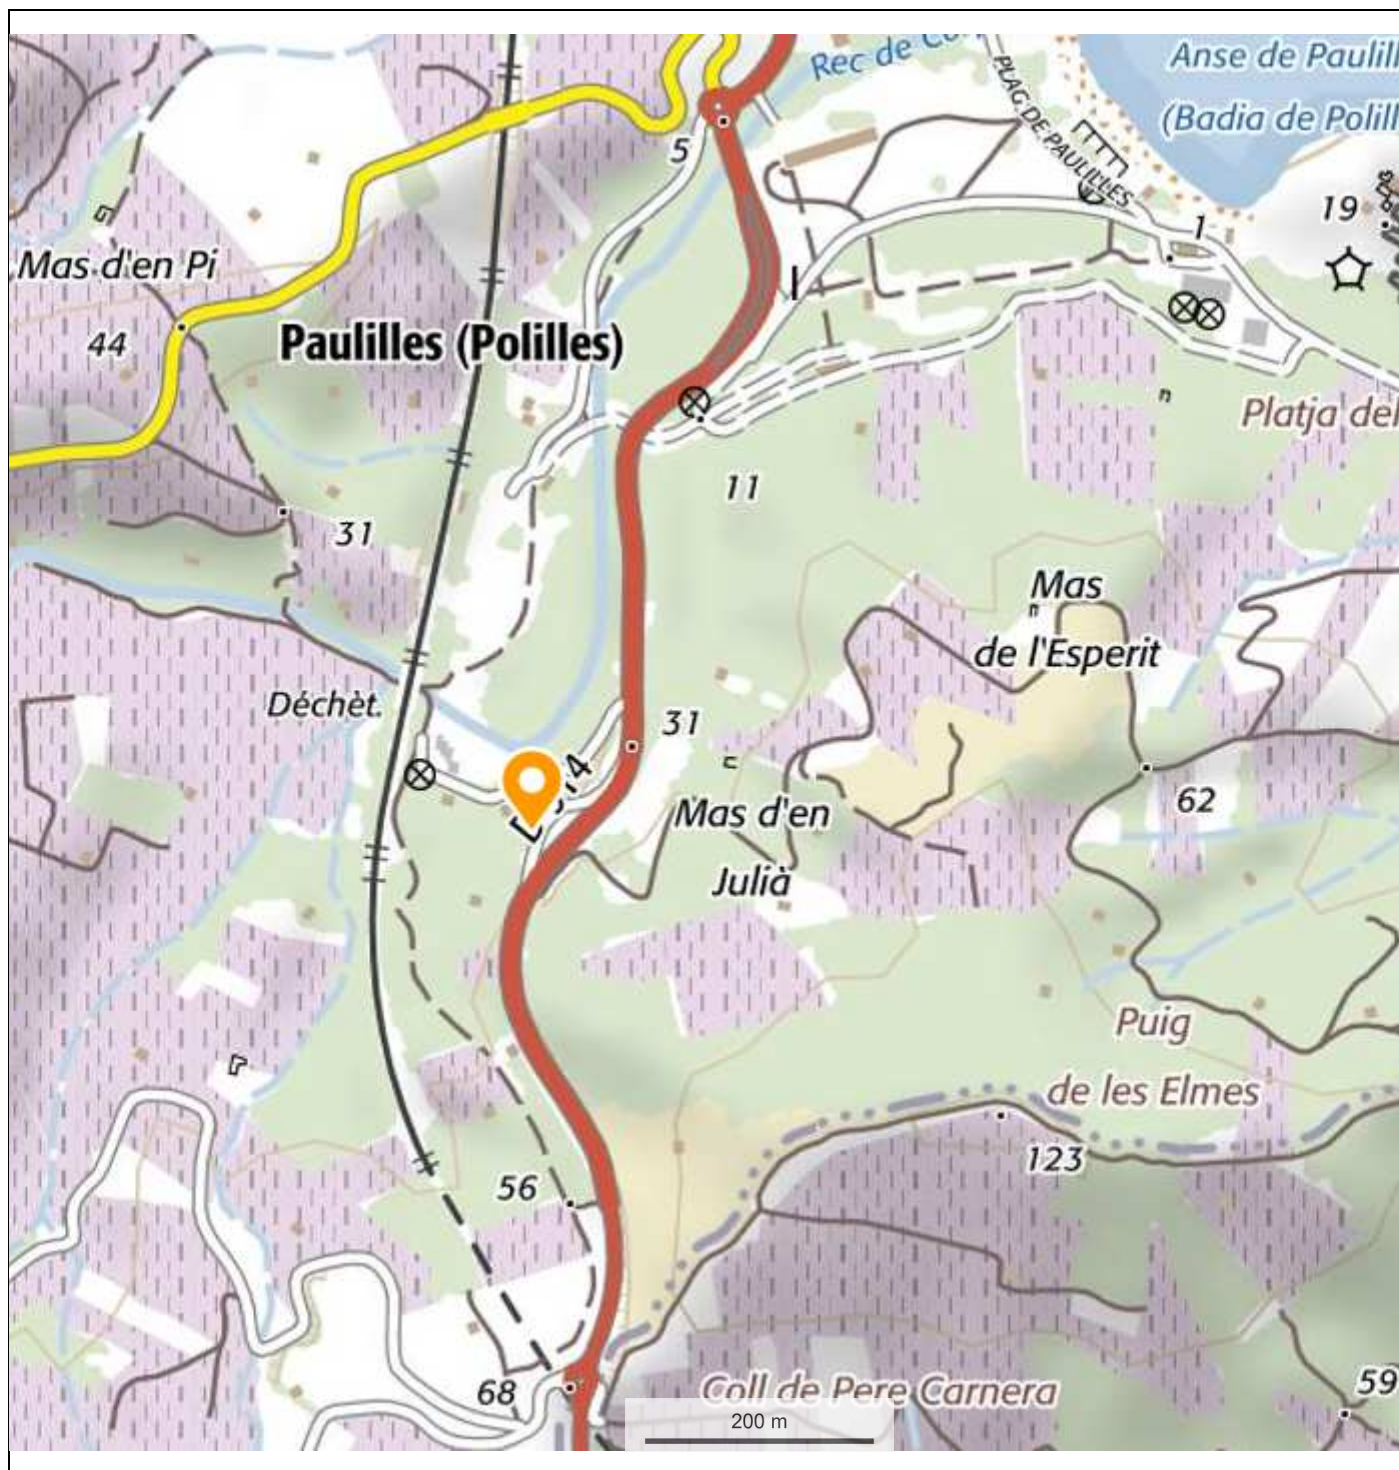

parking après Paulilles

© IGN 2017 - www.geoportail.gouv.fr/mentions-legalesLongitude : 3° 07' 13" E
Latitude : 42° 29' 50" N

N 42.496905 E 3.118274