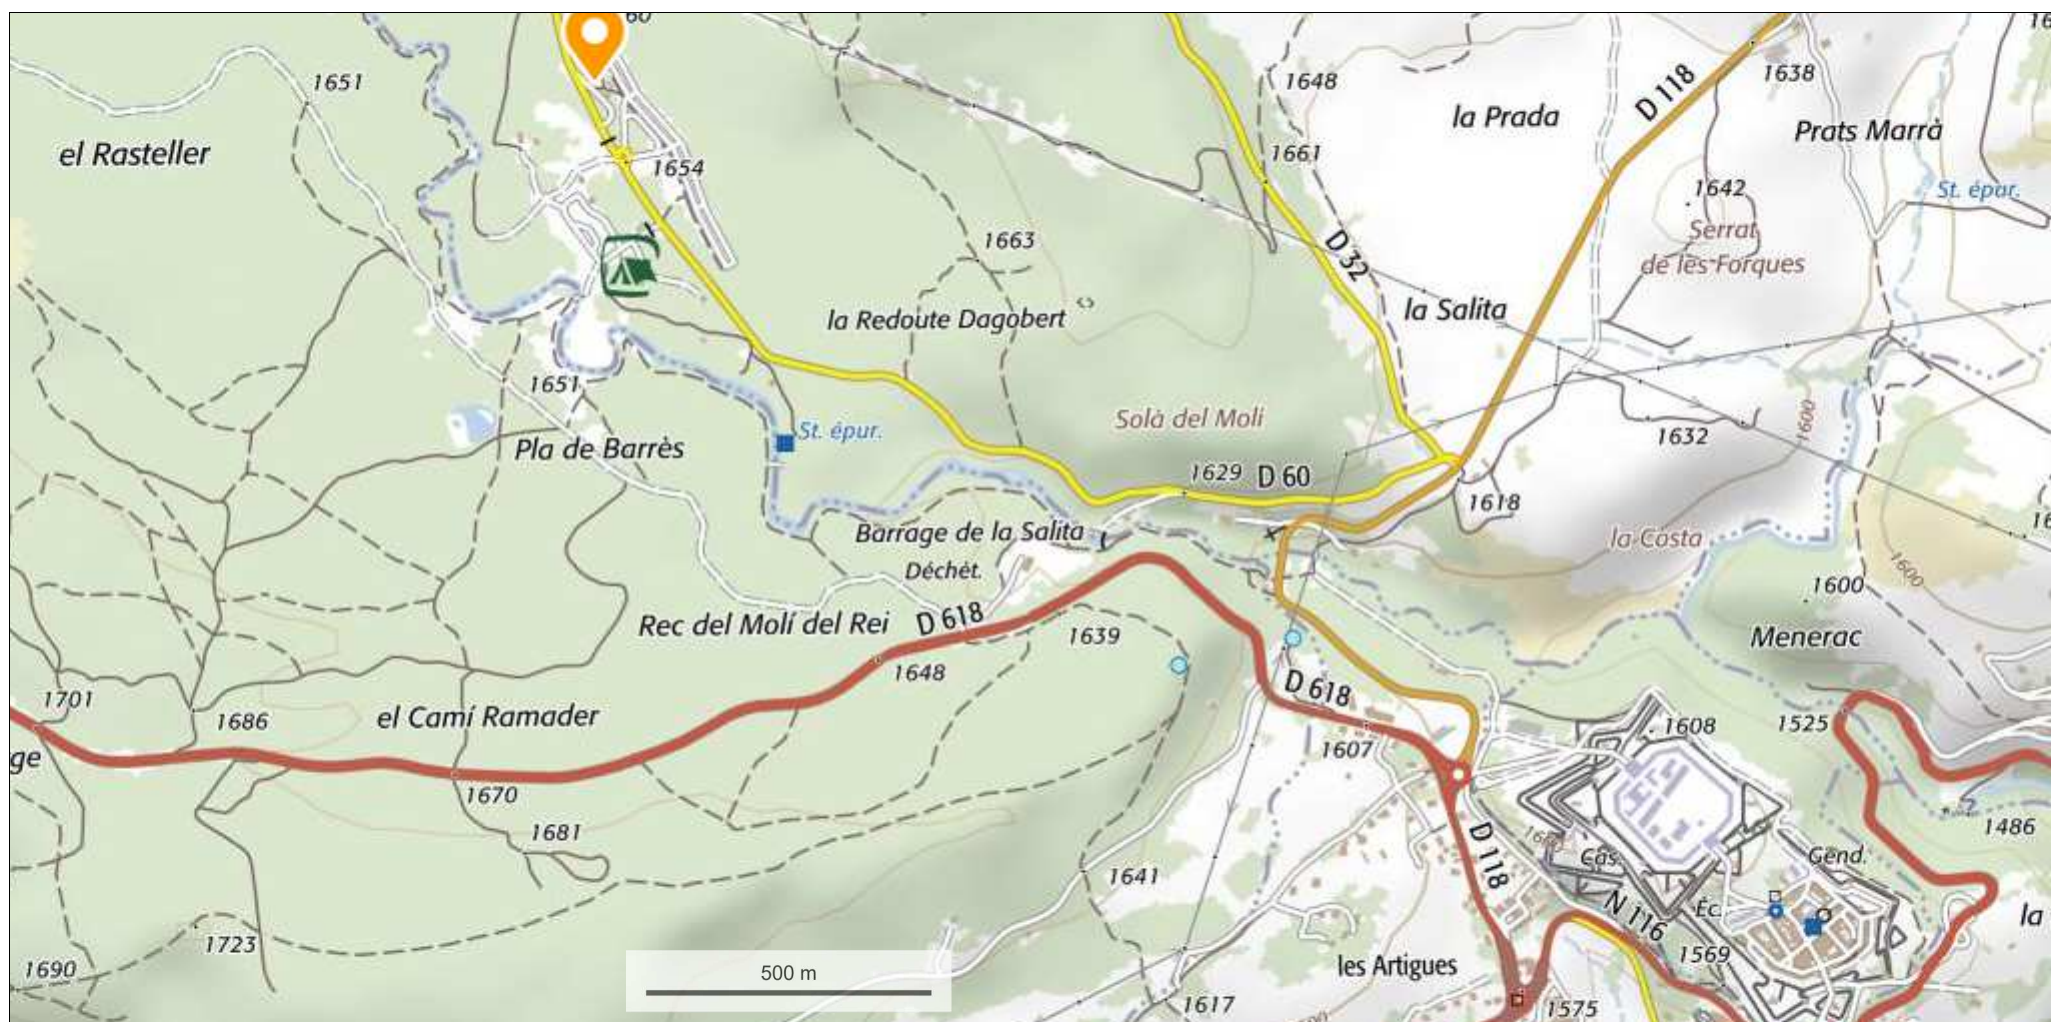

Pla de Barrès (navette)

© IGN 2017 - www.geoportail.gouv.fr/mentions-legales

N 42.521871 E 2.095819

Longitude : 2° 06' 19" E
Latitude : 42° 30' 54" N