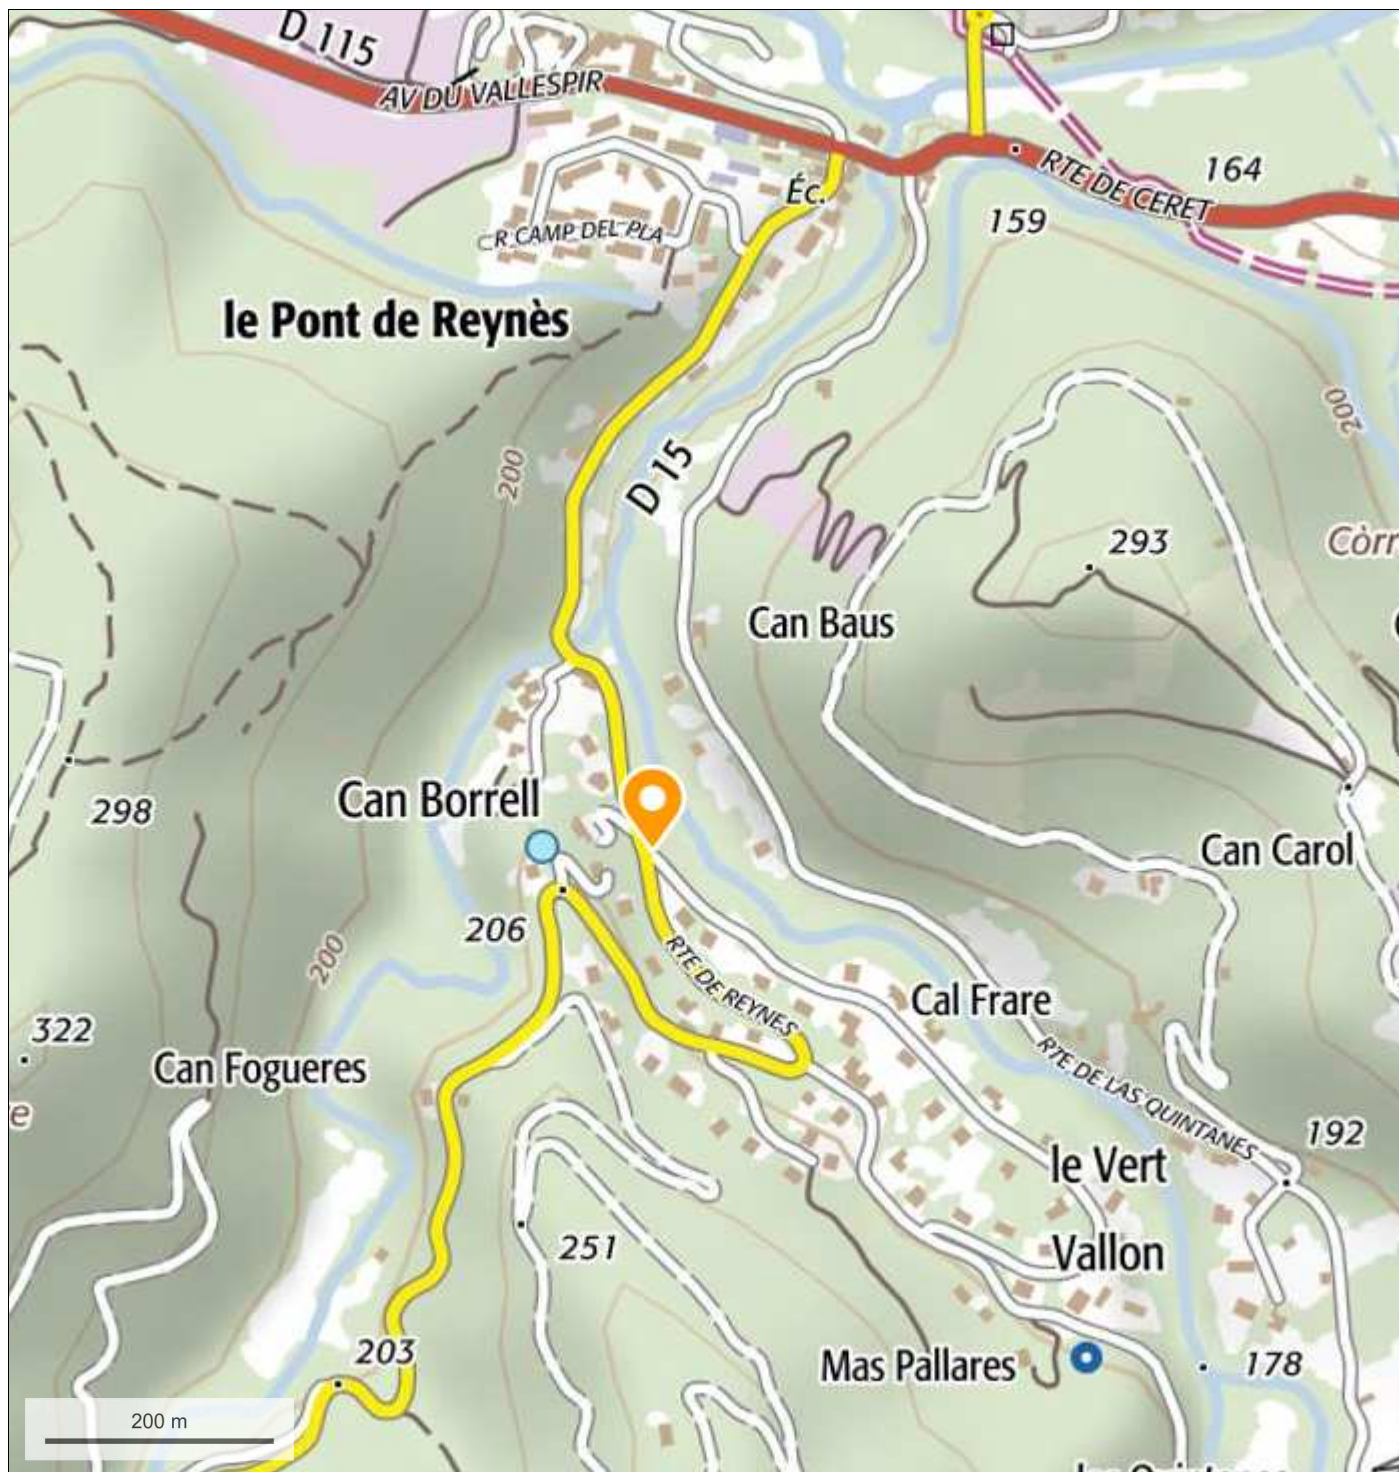

## Reynès Vert Vallon

N 42.488967 , E 2.714675 1 allée du mas Pallares