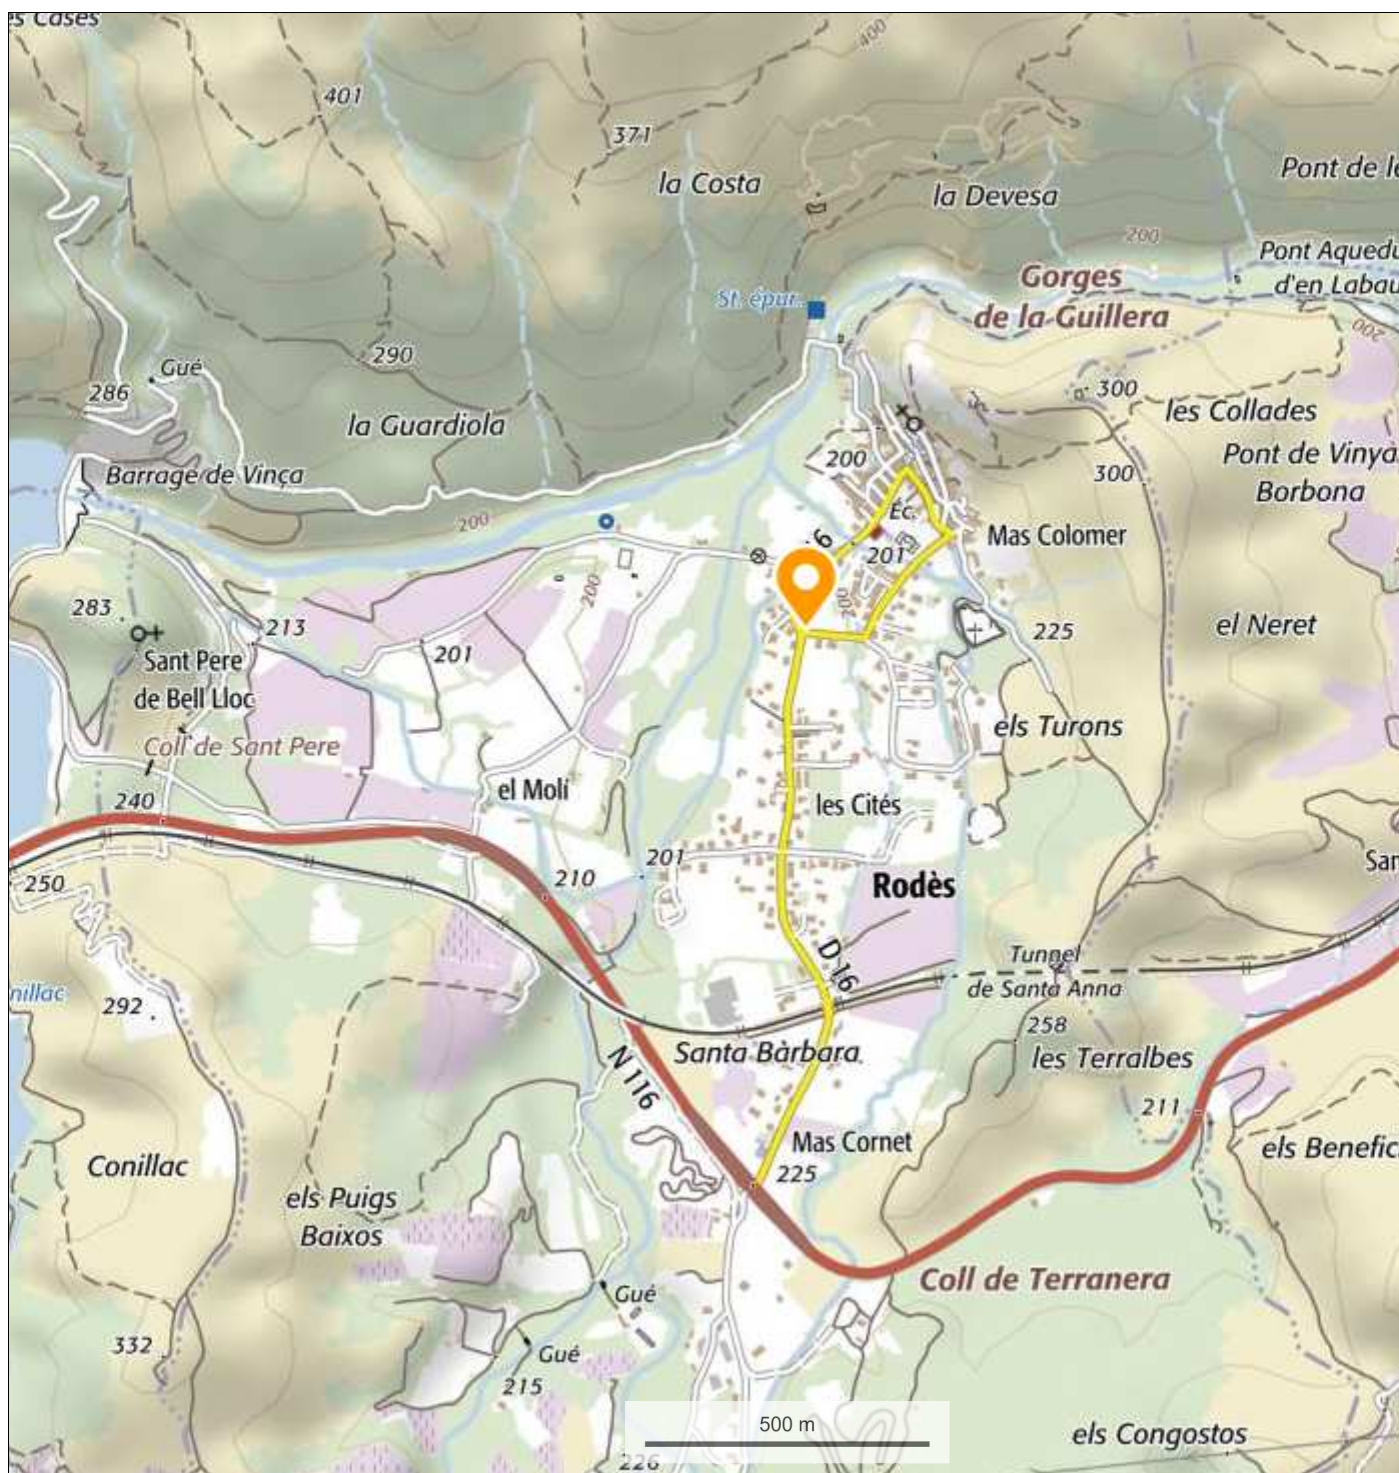

Rodès

© IGN 2017 - www.geoportail.gouv.fr/mentions-legalesLongitude : 2° 33' 29" E
Latitude : 42° 39' 14" N

Parking carrefour route de Santa Barbara x route de Nova de la Conquilla N 42.65582 E 2.560038