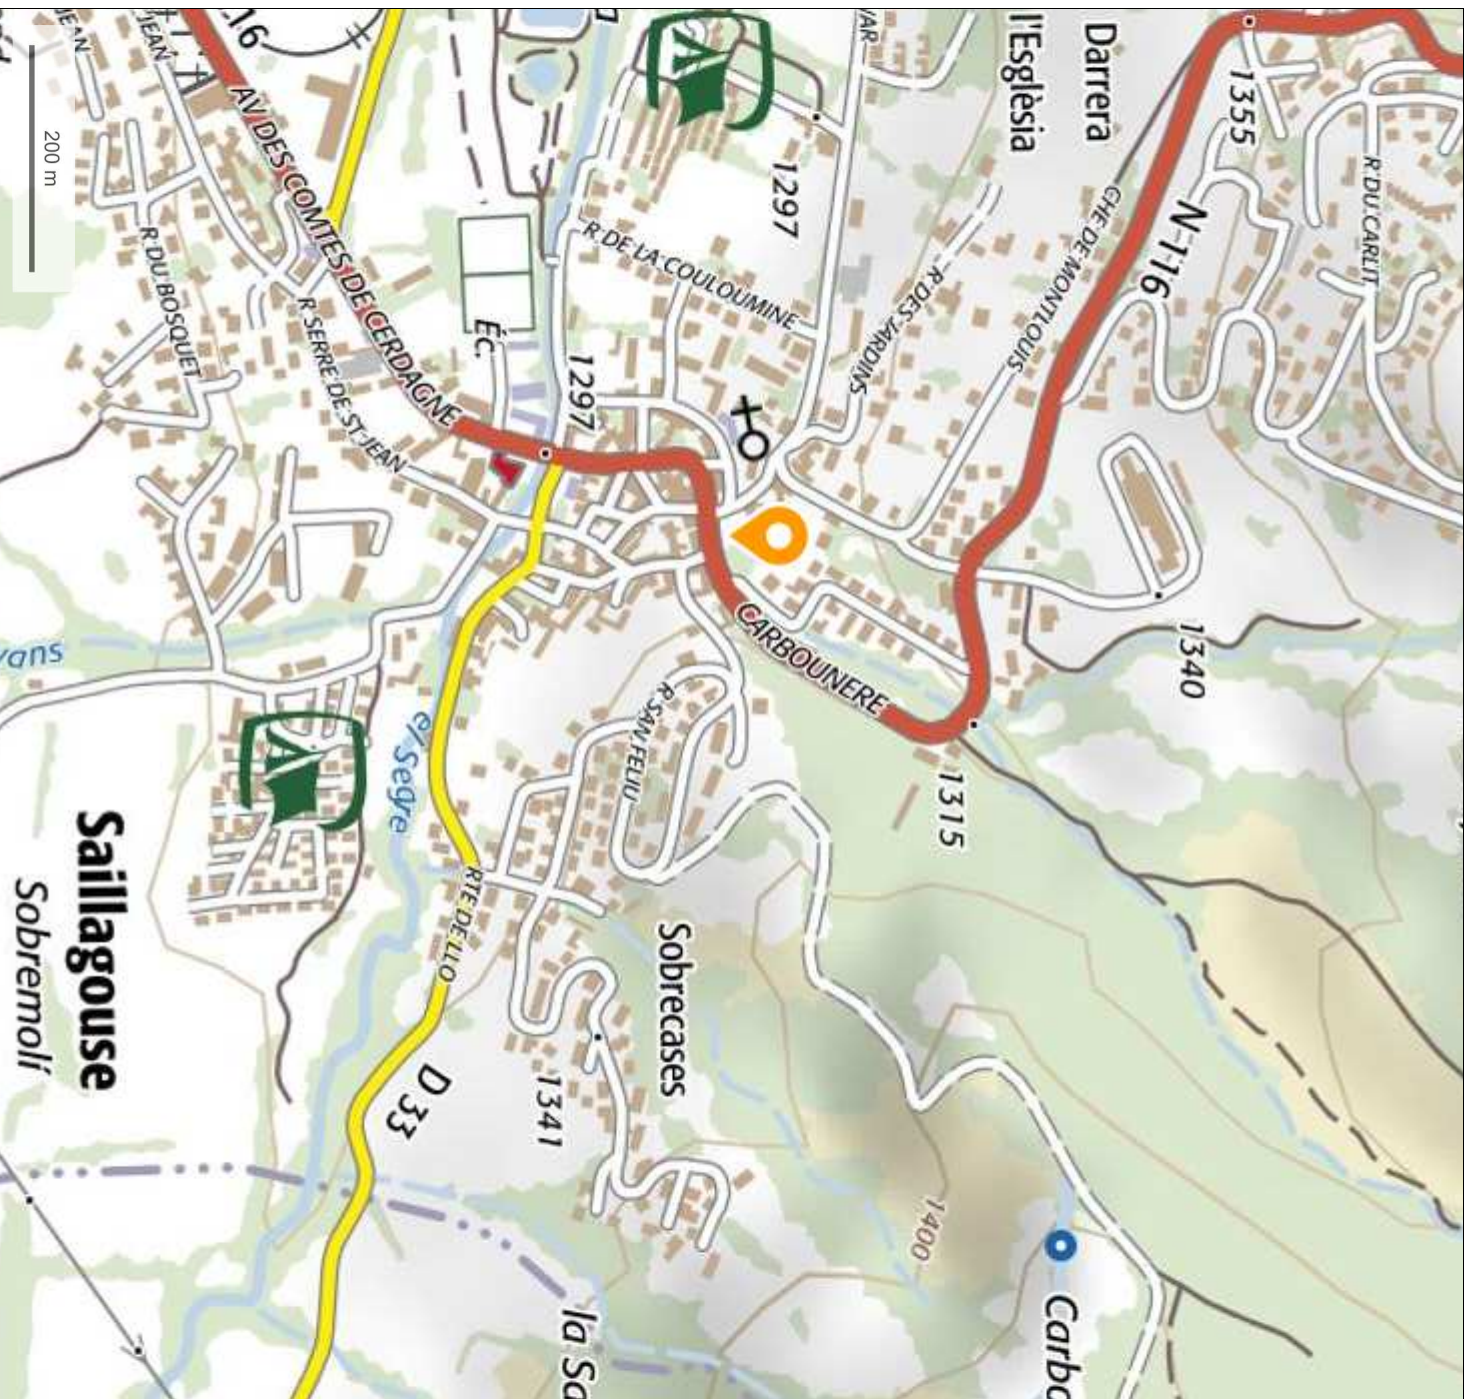

Saillagouse

© IGN 2017 - www.geoportail.gouv.fr/mentions-legales

Longitude : 2° 02' 29" E
Latitude : 42° 27' 35" N

N 42.459597 E 2.039494

Saillagouse

Sobremoli