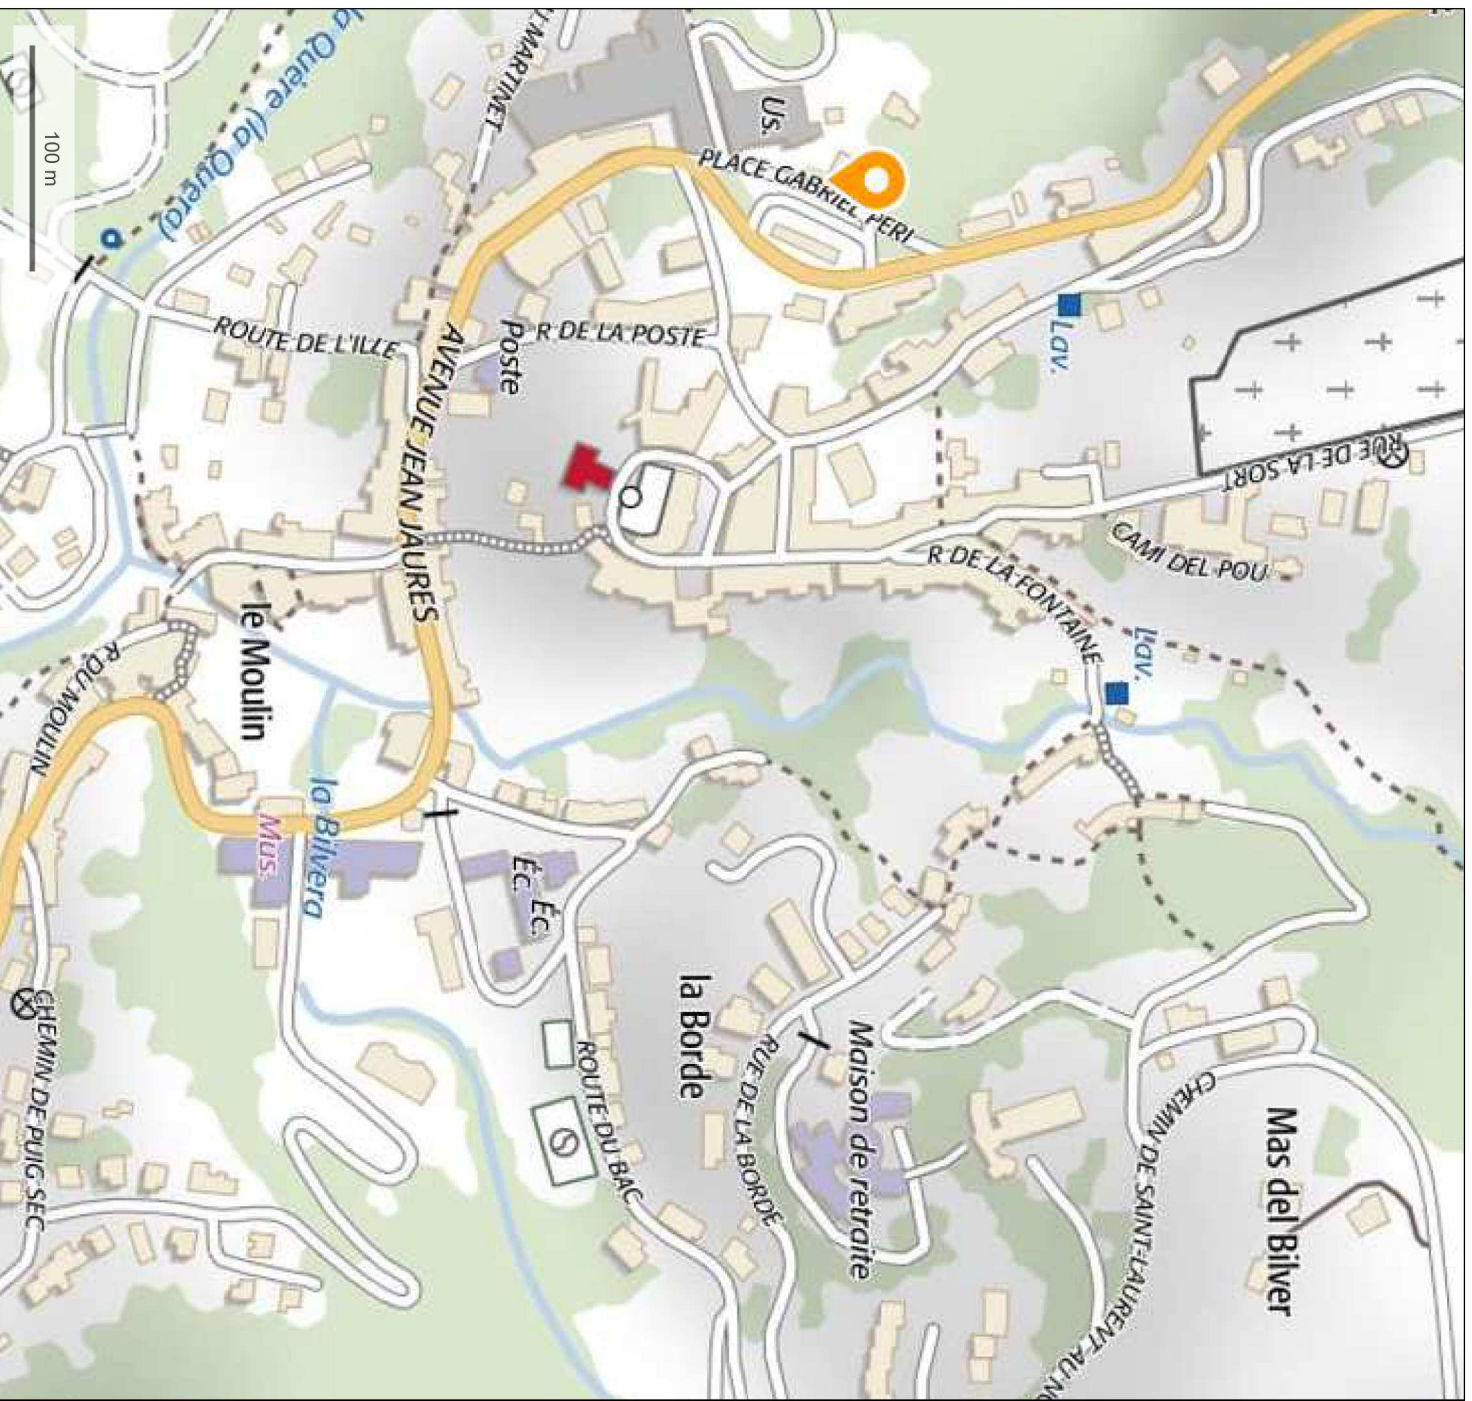

# St Laurent de Cerdans

© IGN 2017 - [www.geoportail.gouv.fr/mentions-legales](http://www.geoportail.gouv.fr/mentions-legales)

Longitude : 2° 36' 52" E  
Latitude : 42° 23' 07" N

N 42.385607 E 2.611589