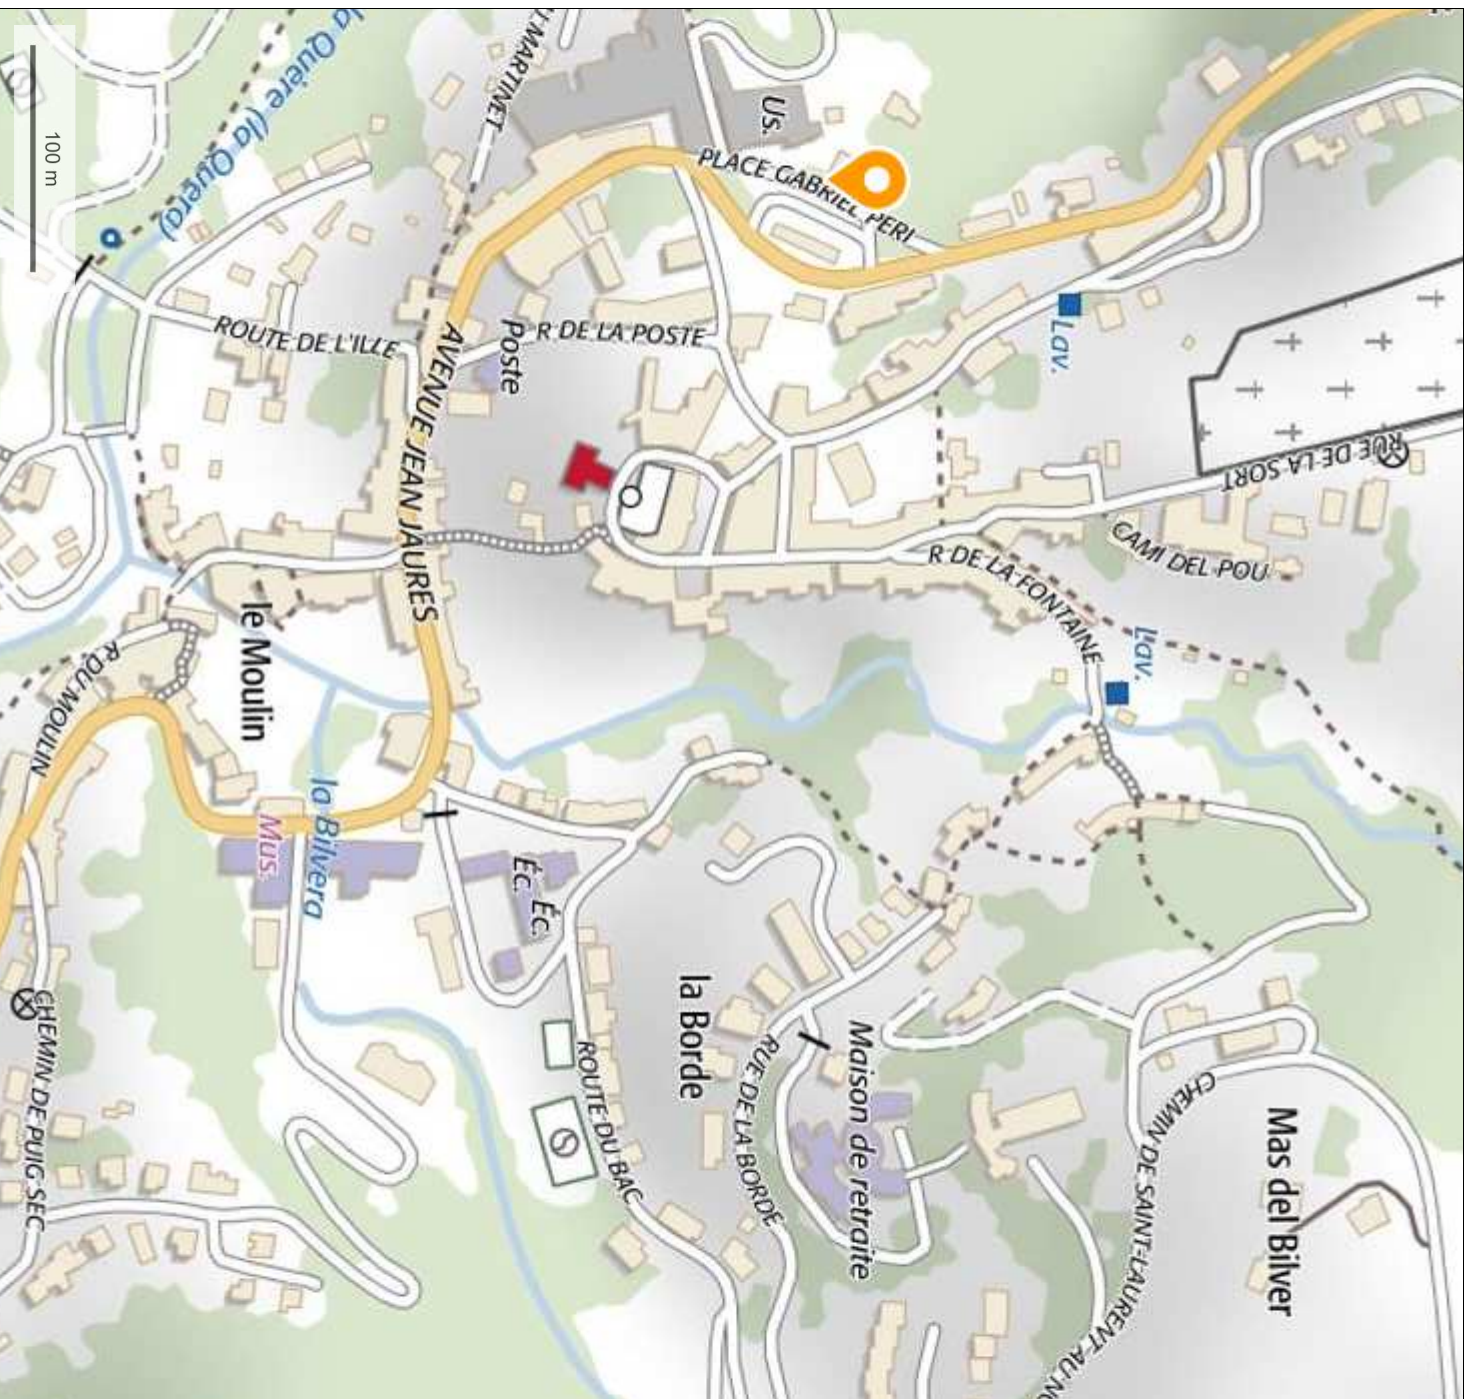

St Laurent de Cerdans

© IGN 2017 - www.geoportail.gouv.fr/mentions-legales

Longitude : 2° 36' 52" E
Latitude : 42° 23' 07" N

N 42.385607 E 2.611589