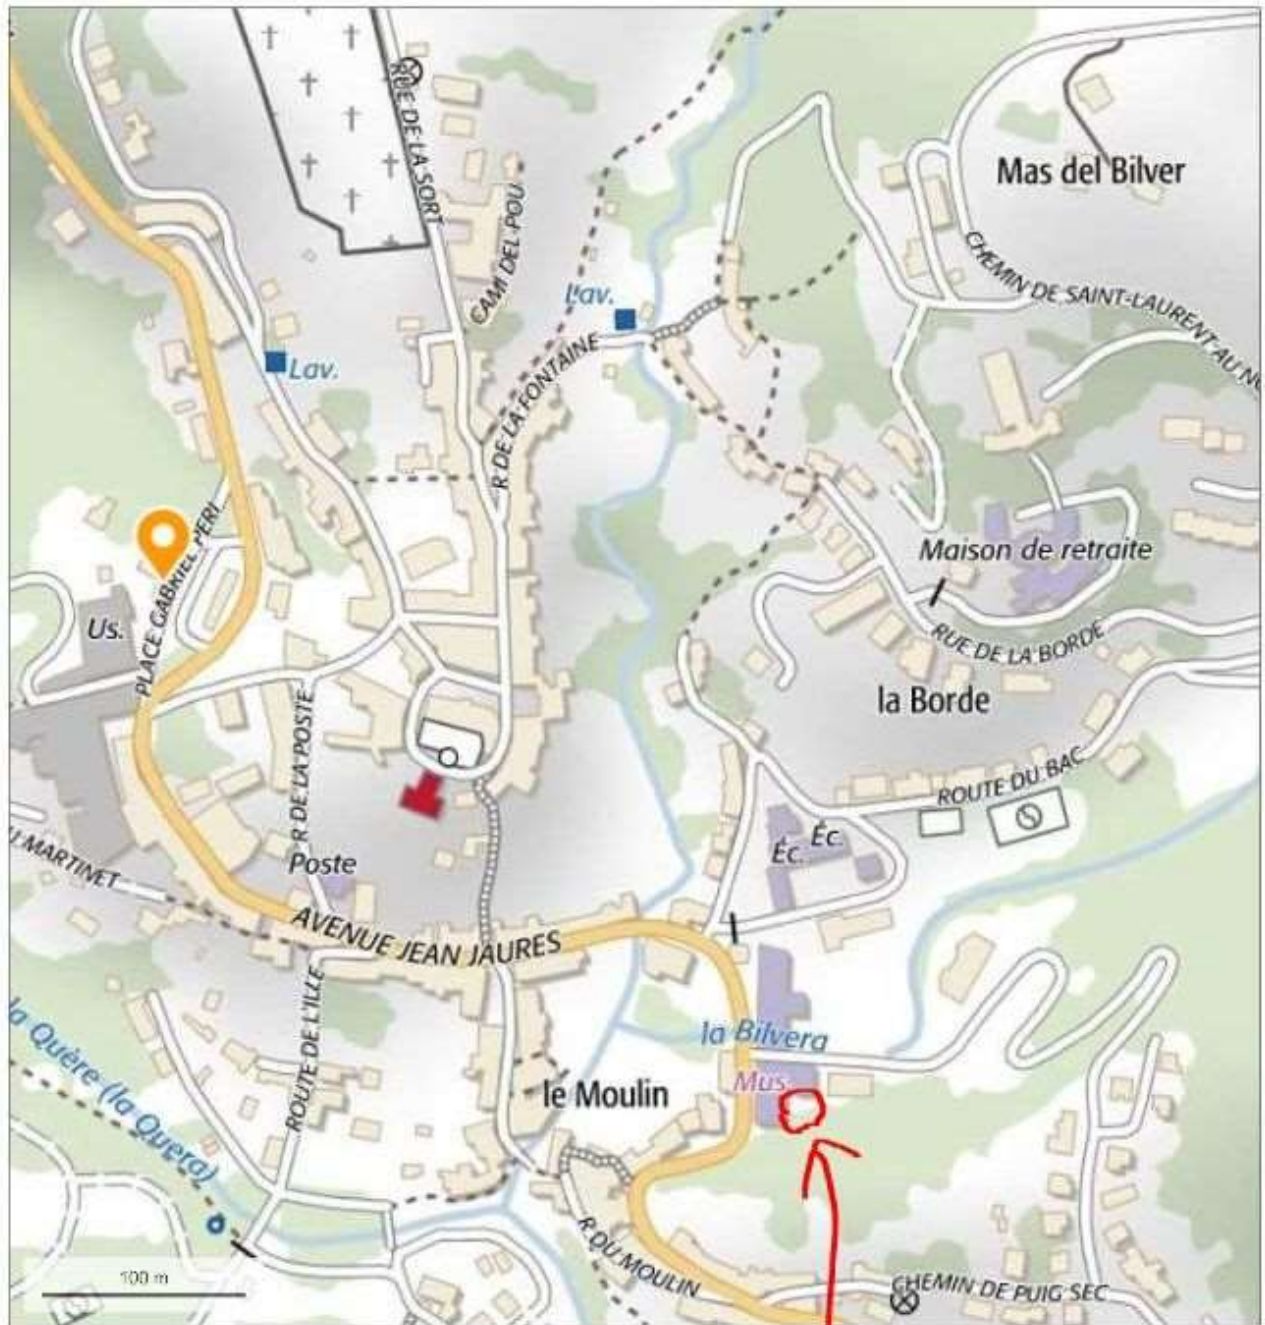

St Laurent de Cerdans

© IGN 2017 - www.geoportail.gouv.fr/mentions-legales

Longitude : 2° 36' 52" E
Latitude : 42° 23' 07" N

N 42.385607 E 2.611589

Pkg Office de tourisme