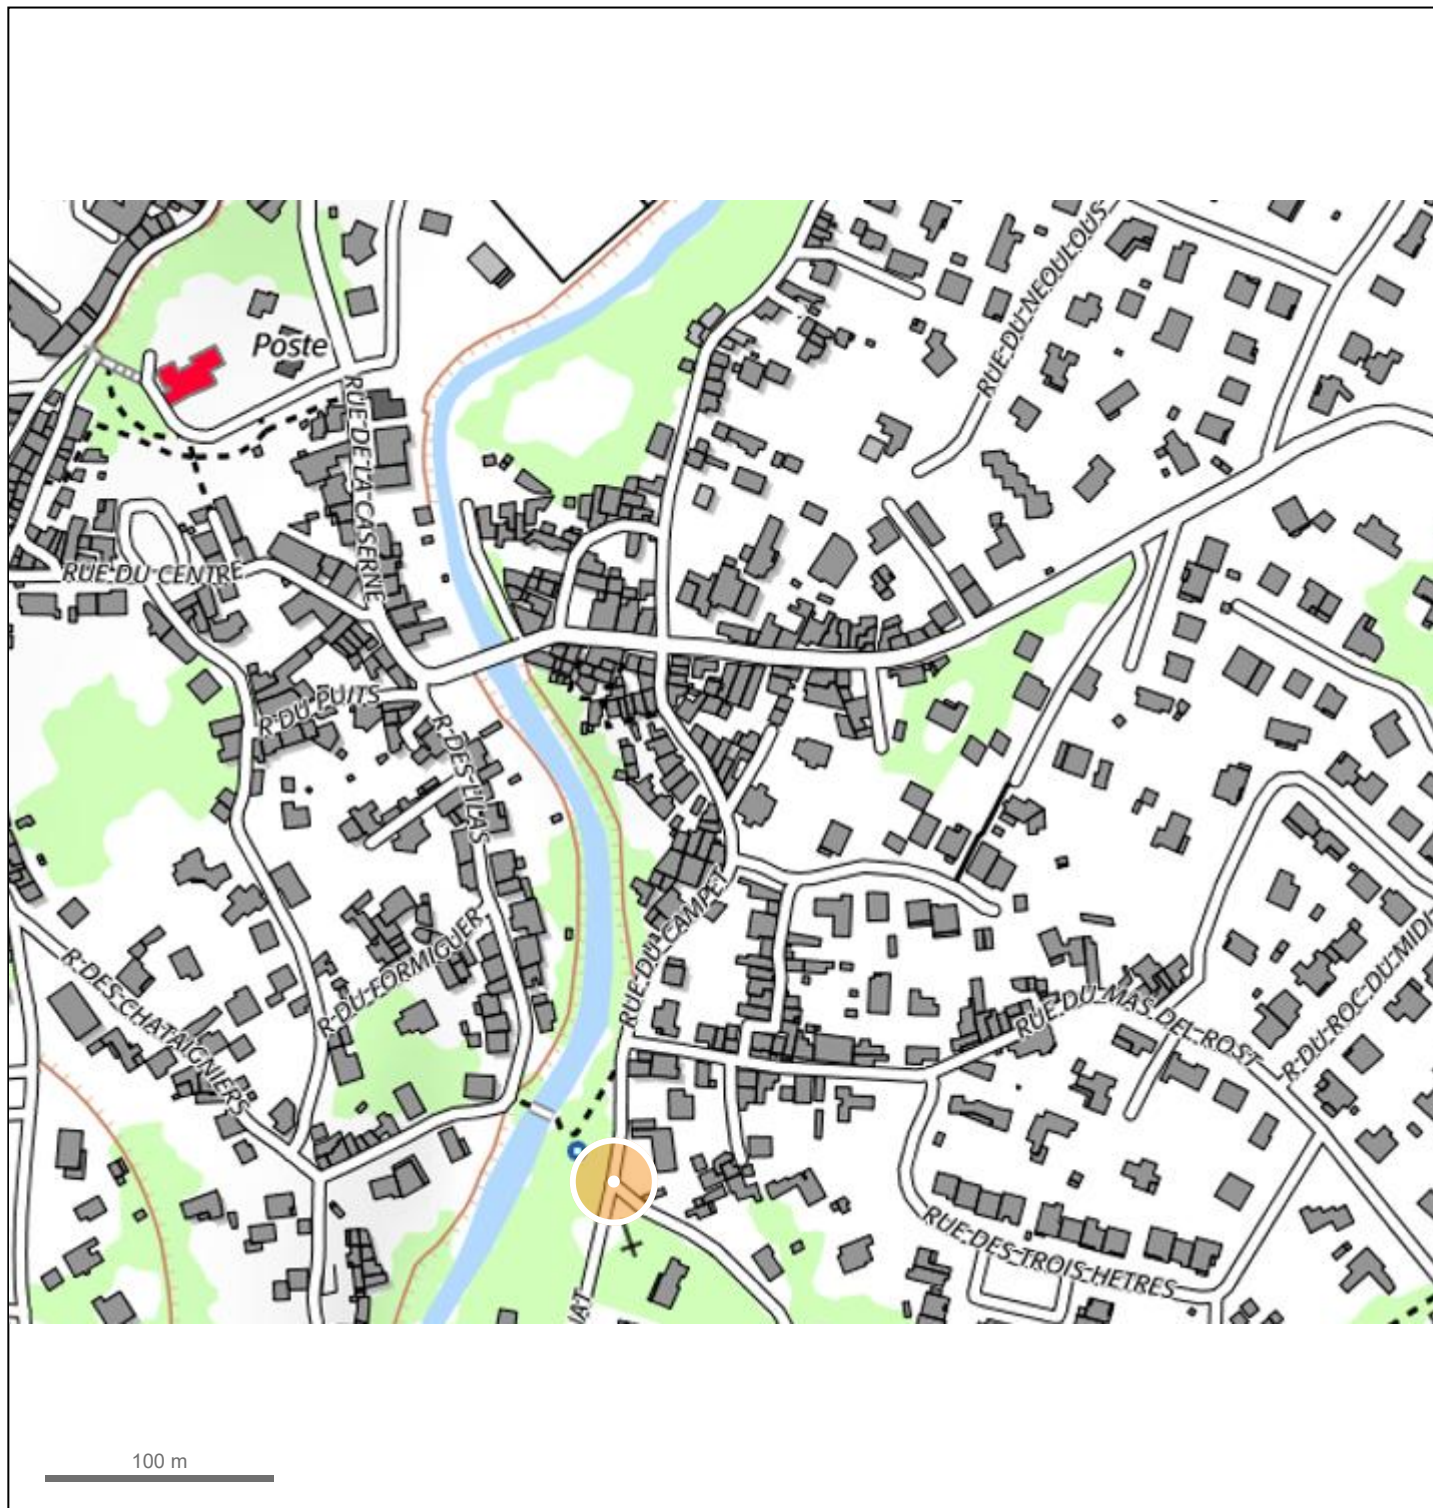

SORÈDE Rue de N.D. d'Ultrera

se garer au "Christ Blanc"