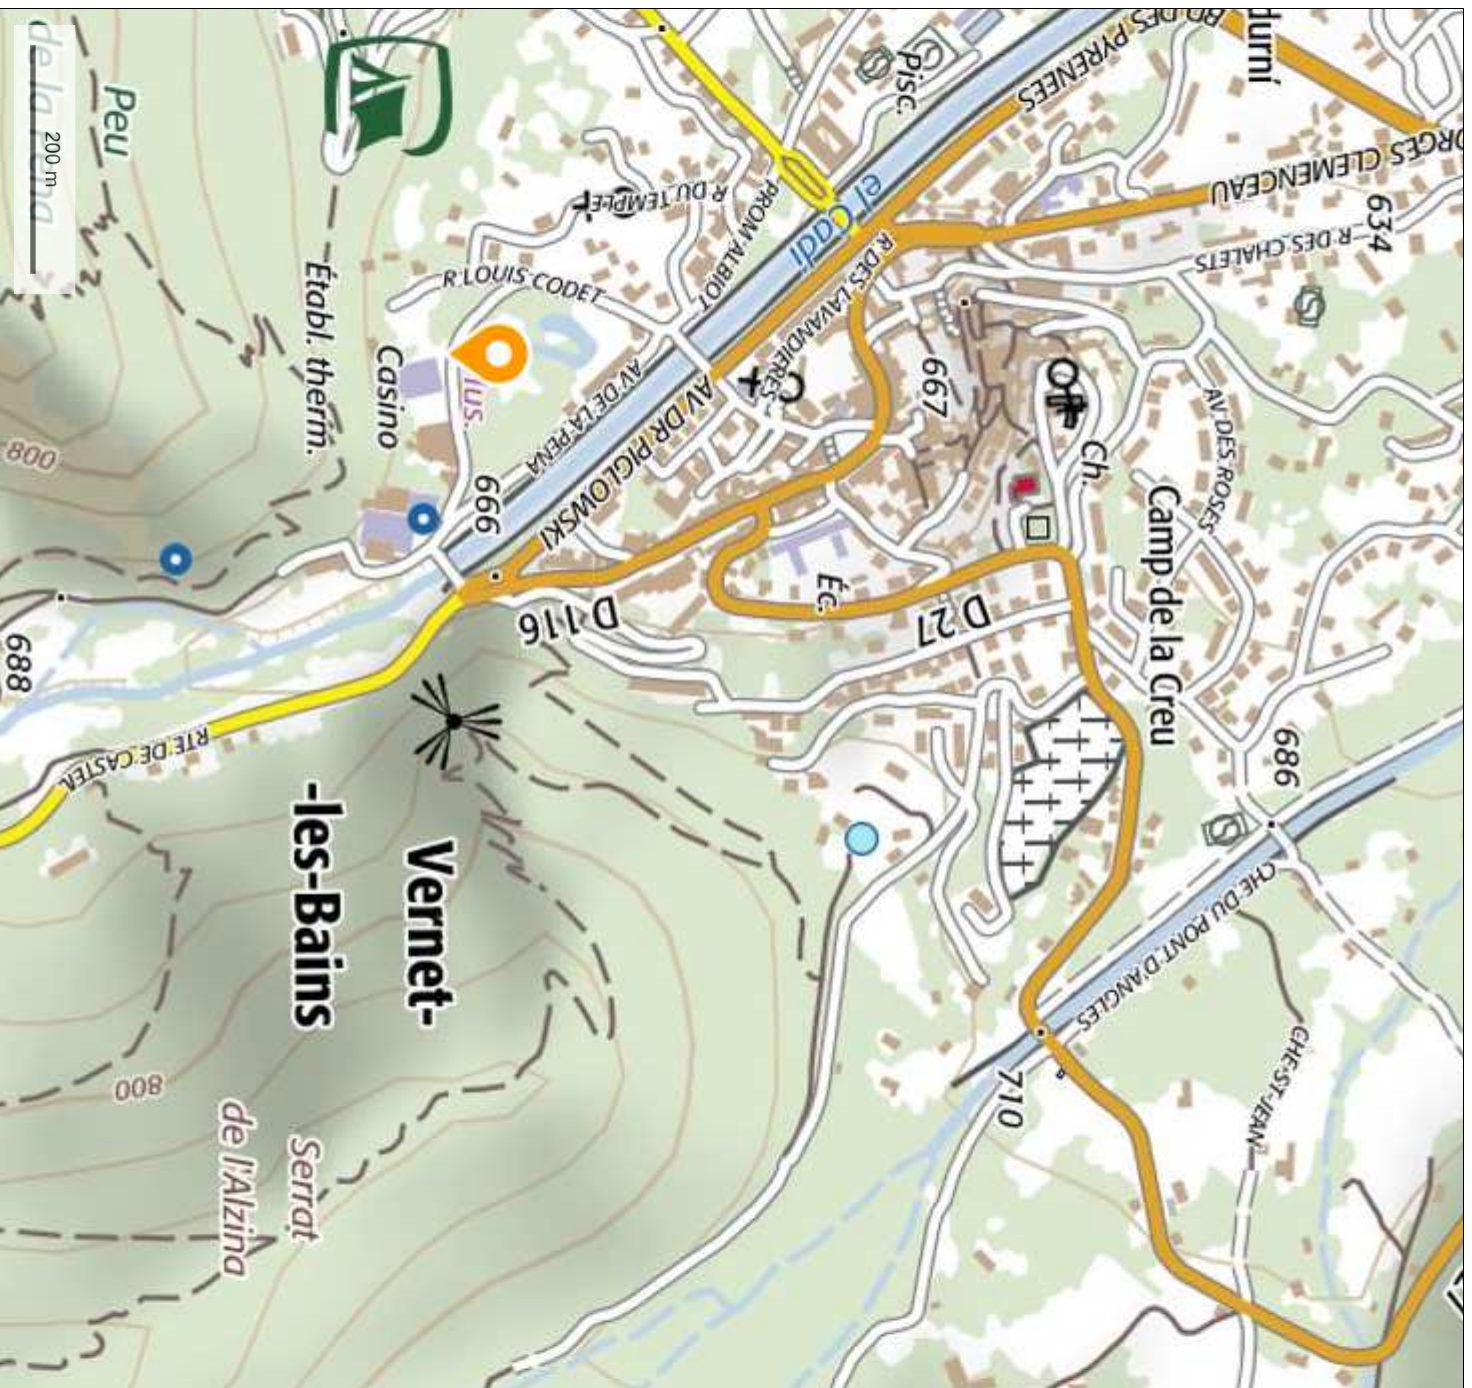

Vernet les bains Casino

© IGN 2017 - www.geoportail.gouv.fr/mentions-legales

Longitude : 2° 23' 32" E
Latitude : 42° 32' 48" N

N 42.544713 E 2.388298