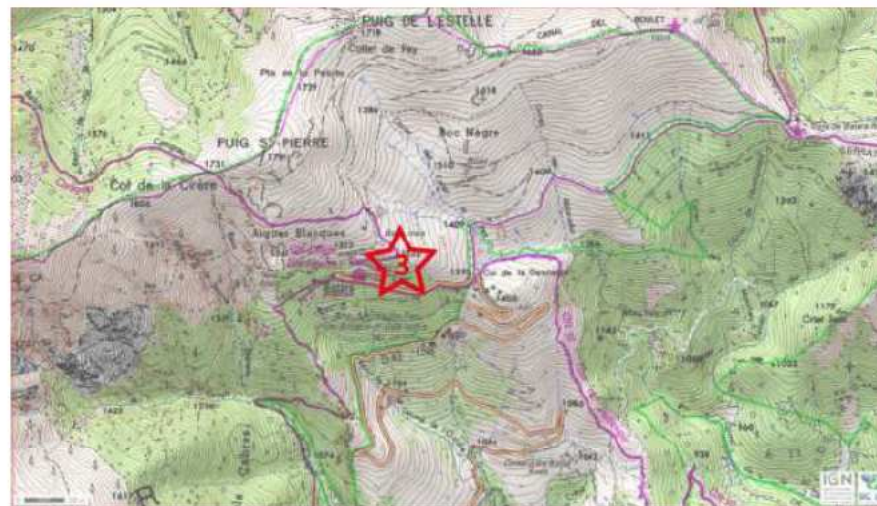

Prospection archéologique
« autour des roches gravées »
samedi 11 Juin 2016 - à 10H - Batère

*Prendre son panier repas
et un KW !*

Départ d'Arles à 9H20 pour Batère

Le lieu de rendez-vous pour la sortie du 11 juin se situe devant la salle des fêtes à Arles-sur-Tech (Point 2 sur carte 1) à 9h 20.

Pour se rendre sur le parking de la salle des fêtes, prendre à gauche au rond-point de l'entrée d'Arles (point 1 sur carte 1).

Rendez-vous à 10H Batère !

Pour les retardataires et les personnes du Vallespir, RDV au-dessus du refuge de Batère (au bout de la route bétonnée)