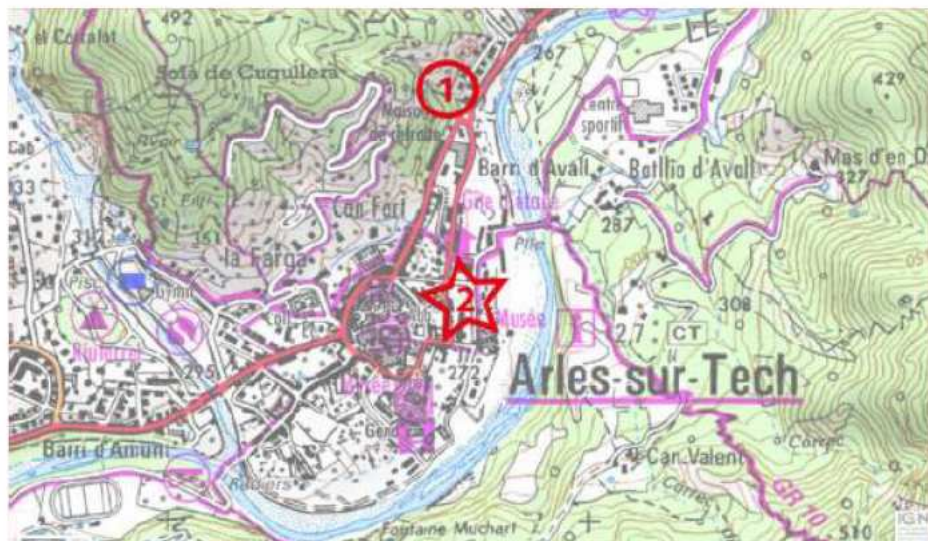

Prospection archéologique
« autour des roches gravées »
samedi 11 Juin 2016 - à 10H - Batère

*Prendre son panier repas
et un KW !*

Départ d'Arles à 9H20 pour Batère

Le lieu de rendez-vous pour la sortie du 11 juin se situe devant la salle des fêtes à Arles-sur-Tech (Point 2 sur carte 1) à 9h 20.

Pour se rendre sur le parking de la salle des fêtes, prendre à gauche au rond-point de l'entrée d'Arles (point 1 sur carte 1).

Rendez-vous à 10H Batère !

Pour les retardataires et les personnes du Vallespir, RDV au-dessus du refuge de Batère (au bout de la route bétonnée)