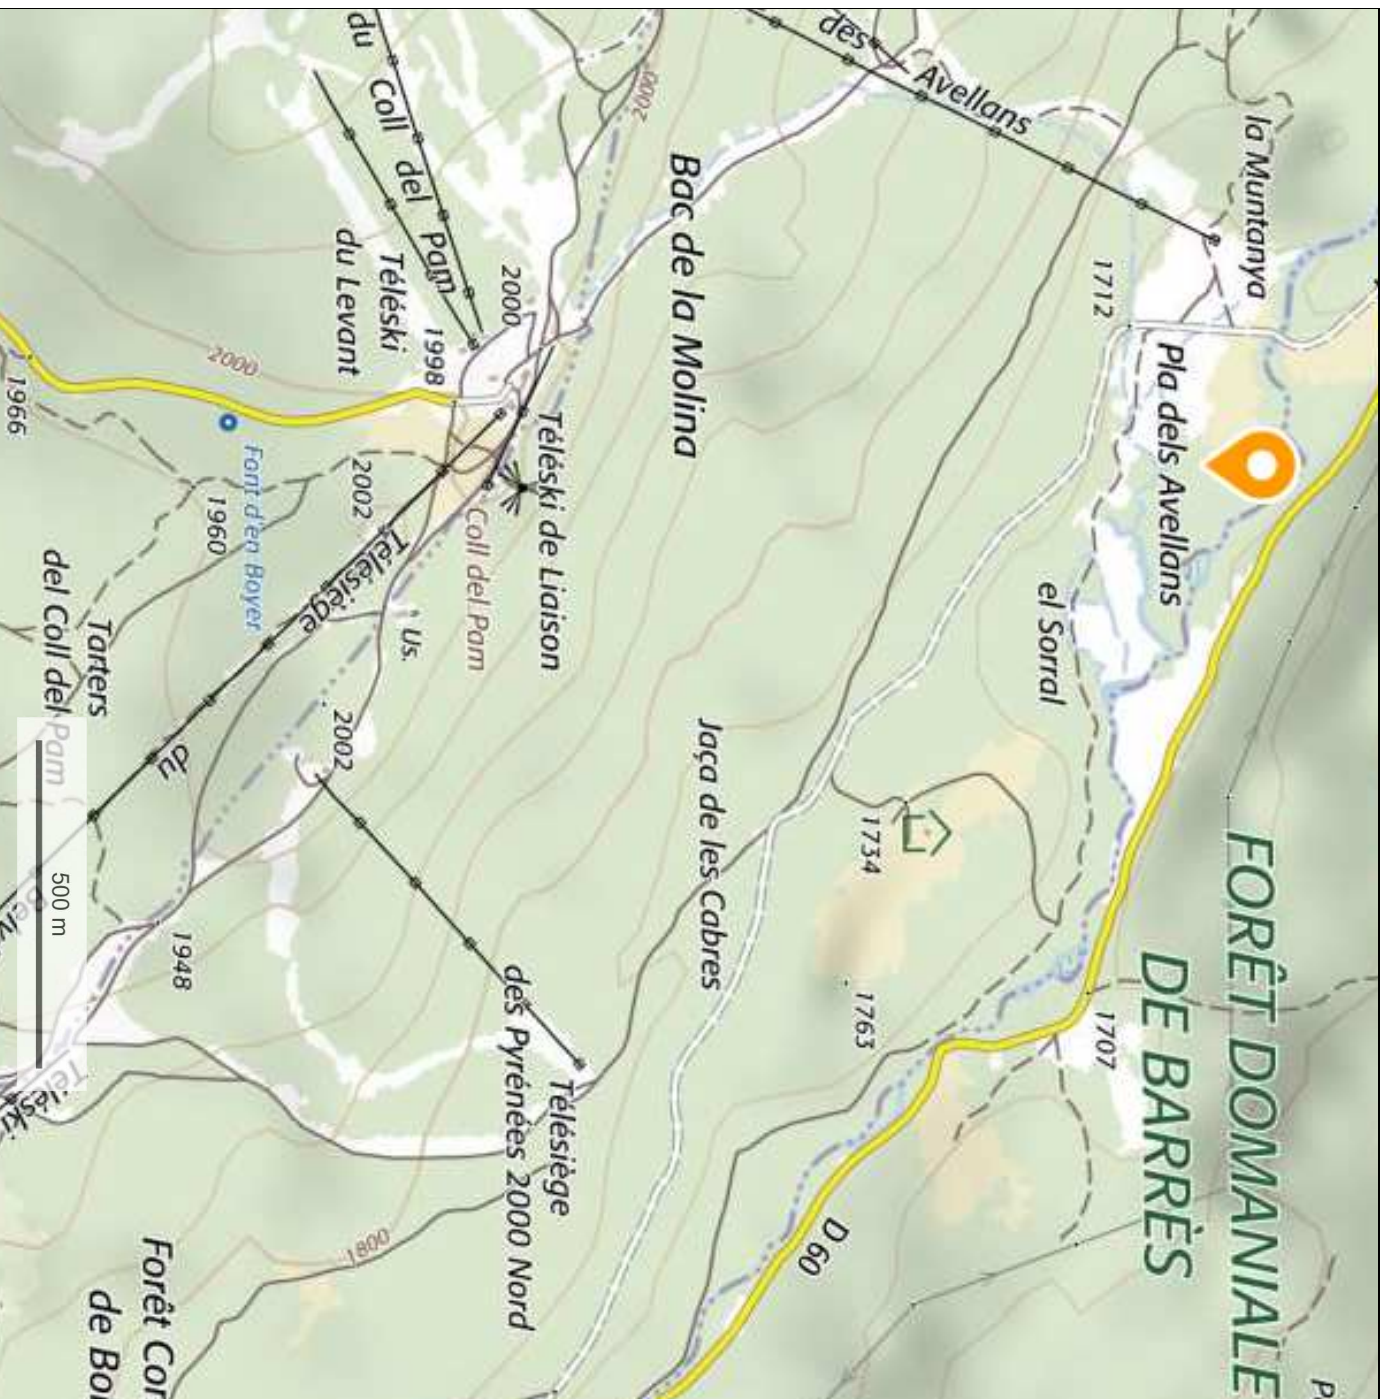

# pla dels Avellans

© IGN 2018 - [www.geoportail.gouv.fr/mentions-legales](http://www.geoportail.gouv.fr/mentions-legales)

Longitude : 2° 02' 54" E  
Latitude : 42° 32' 13" N

Bolquère