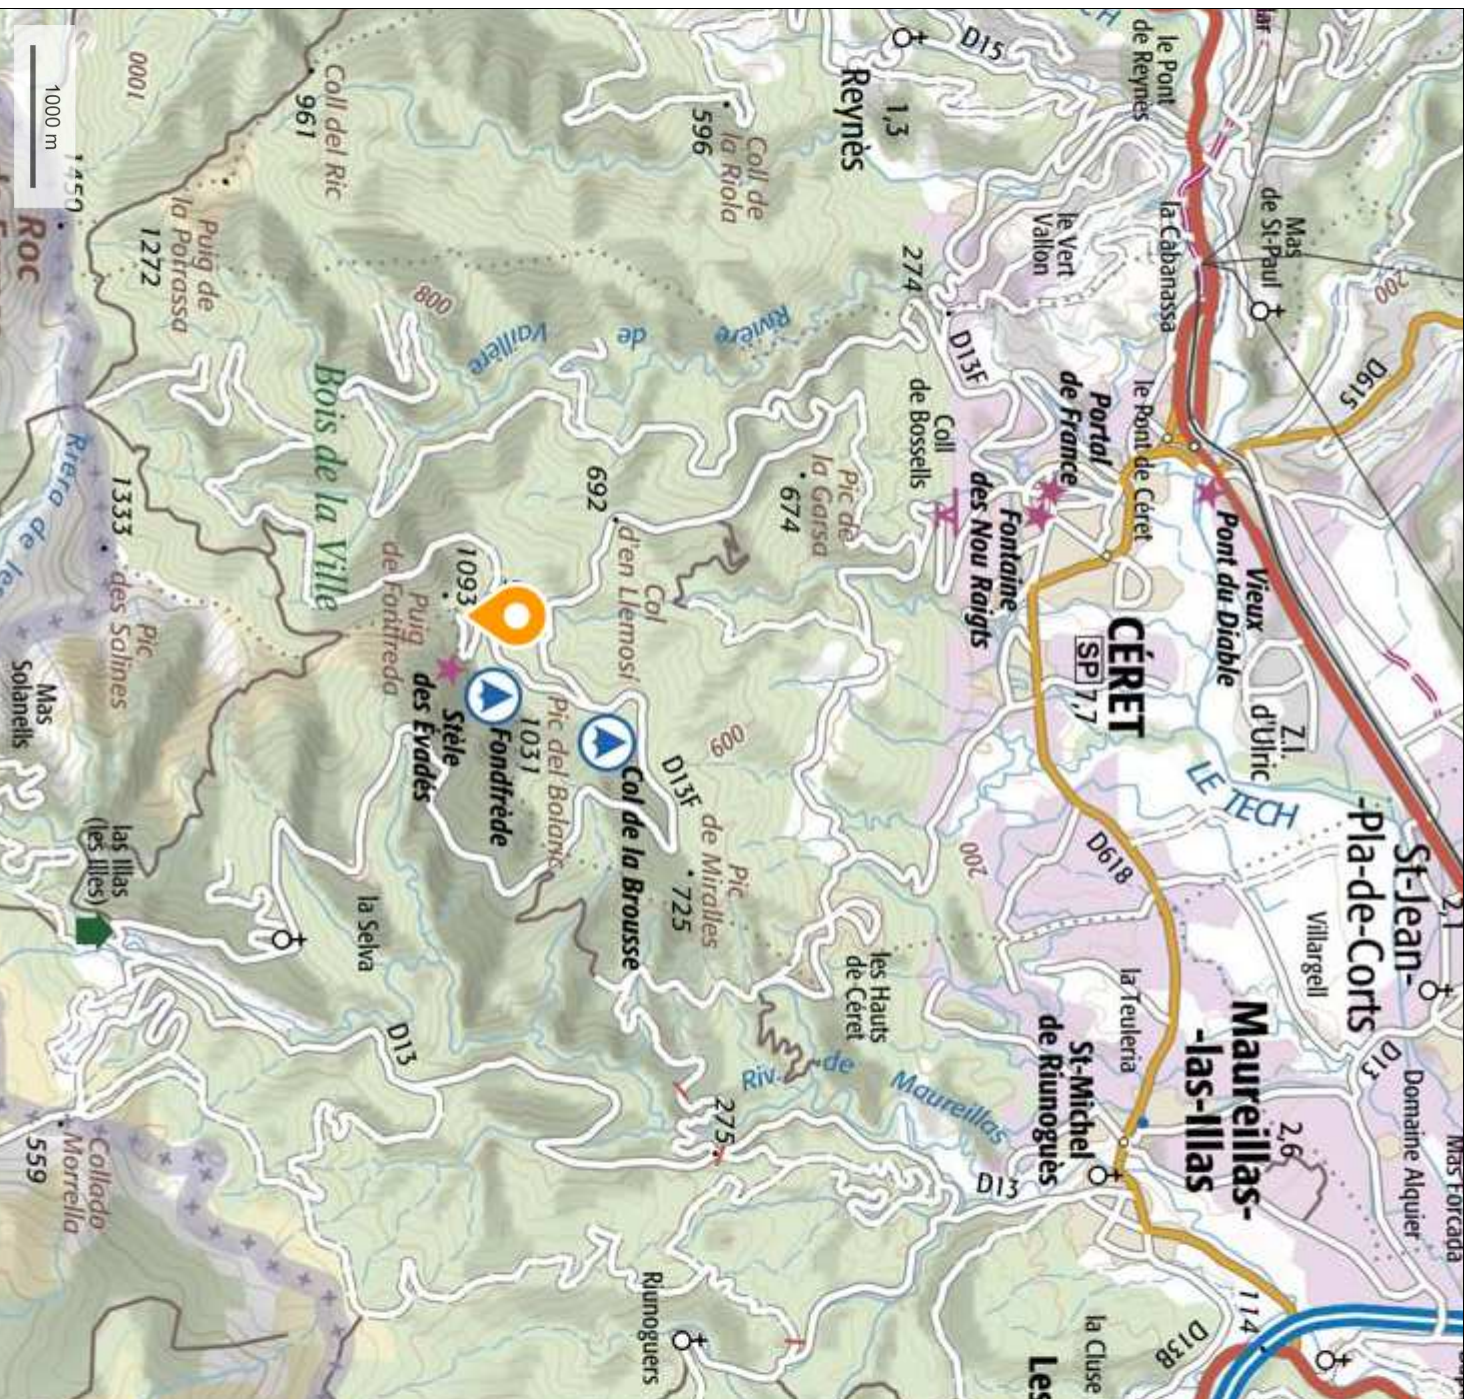

Fontfredé

© IGN 2017 - www.geoportail.gouv.fr/mentions-legales

Longitude : 2° 45' 55" E
Latitude : 42° 27' 55" N

N 42.448812 E 2.757695